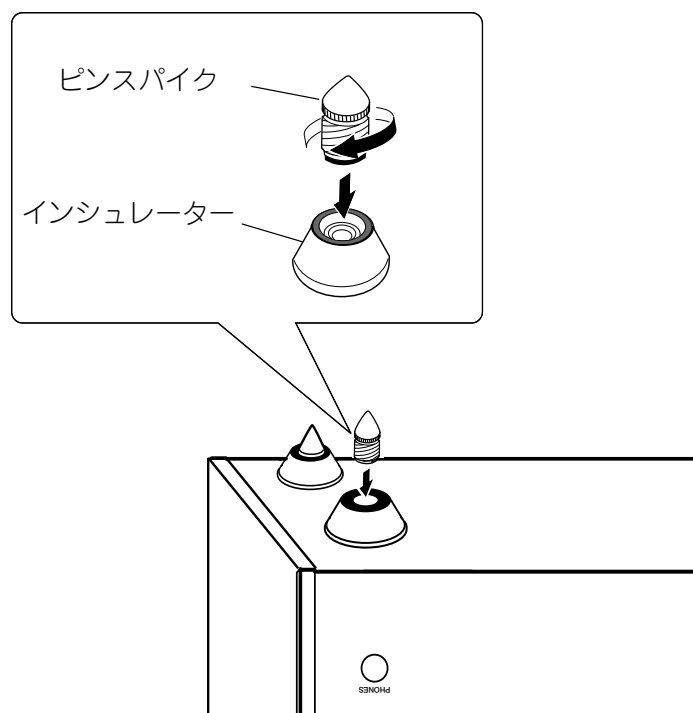

付属のピンスパイクについて

本機にはピンスパイク（4本）が付属されています。

ピンスパイクについて

付属のピンスパイクは、お使いになる環境によっては音質が向上します。お好みにより本体底面のインシュレーターに図のようにねじ込んで本機が水平になるようにご使用ください。ピンの先は尖っており、他のものを傷つける場合がありますのでご注意ください。

⚠ 注意

ピンを付けたまま、機器を移動しないでください。落とした場合、危険です。飲み込む恐れがありますので、使用时以外はお子様の手の届かないところに保管してください