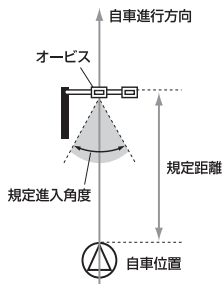

案内方法

Memo :

- ・ 画像表示案内には対応していません。
- ・ ねずみ捕り目撃ポイントは音声案内のみ行います。地図上のマーク表示はありません。
- ・ MDV-727DT/MDV-626DT/MDV-525/MDV-323は、ねずみ捕り目撃ポイントの案内を行いません。
- ・ 音声案内は、1回の接近につき1度のみ案内となります。
- ・ 一般道と有料道路が併走していたり、首都高速道路など道路が入り組んでいる場所では、正しくオービス案内がされない場合があります。
- ・ 地図に収録されていない道路にオービスが設置されている場合は、オービス案内は行われません。

音声案内

自車がオービス地点 / ねずみ捕り目撃ポイントに近づいたときに下記の音声案内を行います。

「この先、スピードに注意してください。」

- ・ 規定距離：一般道 約500m手前
高速道路（または有料道路）約1km手前
- ・ 規定進入角度：道路の状況に応じて、自動的に切り替わります。

地図表示

地図上のオービス地点にマークを表示します。

オービスデータのインストール

1 ナavigーションの電源を入れる