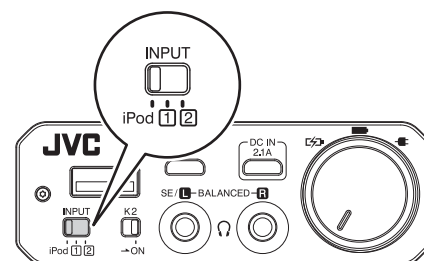

充電が完了すると、充電インジケーターは消灯します。

電源の残量が少なくなると、パワーインジケーターが緑色にゆっくり点滅します。

音楽を聴く

iPod などの音楽を聴く

1 本機の電源 / 音量つまみをカチッと音がするまで左に回し、電源を切る

2 本機とヘッドホンを接続する

バランス出力用のヘッドホン端子 **B** には接続しないでください。

3 本機と iPod などを接続する

iPod などに付属の Lightning ケーブル

4 本機 INPUT スイッチを iPod に切換える

5 本機の電源 / 音量つまみをカチッと音がするまで右に回し、電源を入れる

6 接続した機器を再生する

7 本機の電源 / 音量つまみを左右に回し、音量を調整する

詳細は…

本書では、基本的な使い方に絞って記載しています。

その他の機能やパソコンとの接続、および対応フォーマットなどについては、下記アドレスの「Web マニュアル編」をご覧ください。