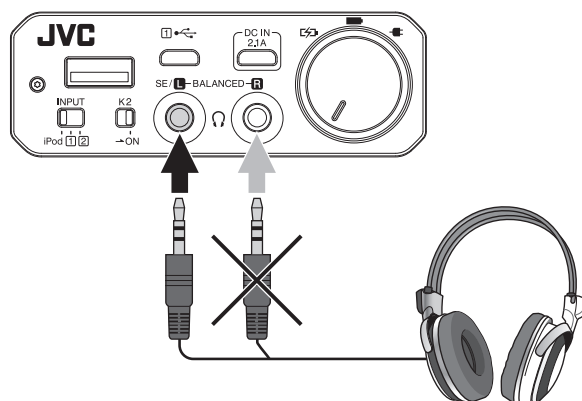

充電が完了すると、充電インジケーターは消灯します。

電源の残量が少なくなると、パワーインジケーターが緑色にゆっくり点滅します。

音楽を聴く

iPod などの音楽を聴く

1 本機の電源 / 音量つまみをカチッと音がするまで左に回し、電源を切る

2 本機とヘッドホンを接続する

バランス出力用のヘッドホン端子 **B** には接続しないでください。

3 本機と iPod などを接続する

iPod などに付属の Lightning ケーブル

4 本機 INPUT スイッチを iPod に切換える

5 本機の電源 / 音量つまみをカチッと音がするまで右に回し、電源を入れる

6 接続した機器を再生する

7 本機の電源 / 音量つまみを左右に回し、音量を調整する

詳細は…

本書では、基本的な使い方に絞って記載しています。

その他の機能やパソコンとの接続、および対応フォーマットなどについては、下記アドレスの「Web マニュアル編」をご覧ください。