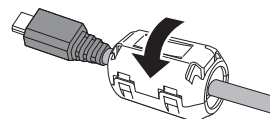

ノイズフィルターの取り付け

お使いの前に、付属のノイズフィルターを充電用マイクロUSBケーブルに取り付けてください。ノイズを軽減させることができます。

1 付属のノイズフィルターを開き、マイクロUSB B端子近くのケーブルをはさむ

マイクロUSB B端子

2 「カチッ」と音がするまで閉める

USB変換ACアダプターは付属しておりません。市販の2.1AタイプのiPad対応USB変換ACアダプター、またはお手持ちのスマートフォン用のUSB変換ACアダプターをご使用ください。