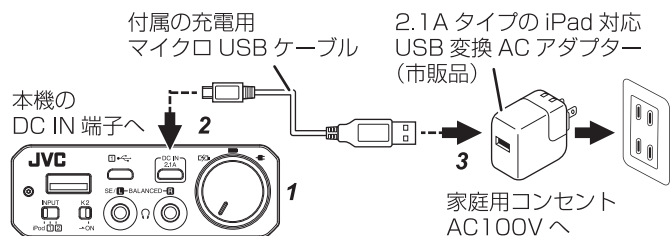

準備

本機を充電する

本機を充電するには、本機の電源を切った状態で 2.1A タイプの iPad 対応 USB 変換 AC アダプター（市販品）を使用してください。

1 本機の電源 / 音量つまみをカチッと音がするまで左に回し、電源を切る