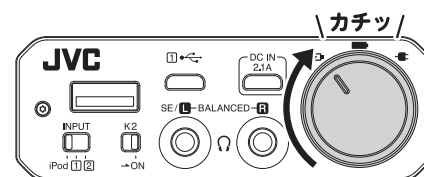

充電が完了すると、充電インジケーターは消灯します。

電源の残量が少なくなると、パワーインジケーターが緑色にゆっくり点滅します。

音楽を聴く

iPod などの音楽を聴く

1 本機の電源 / 音量つまみをカチッと音がするまで左に回し、電源を切る

2 本機とヘッドホンを接続する

バランス出力用のヘッドホン端子 **B** には接続しないでください。

3 本機と iPod などを接続する

iPod などに付属の Lightning ケーブル

4 本機 INPUT スイッチを iPod に切換える

5 本機の電源 / 音量つまみをカチッと音がするまで右に回し、電源を入れる

6 接続した機器を再生する

7 本機の電源 / 音量つまみを左右に回し、音量を調整する

詳細は…

本書では、基本的な使い方に絞って記載しています。

その他の機能やパソコンとの接続、および対応フォーマットなどについては、下記アドレスの「Web マニュアル編」をご覧ください。