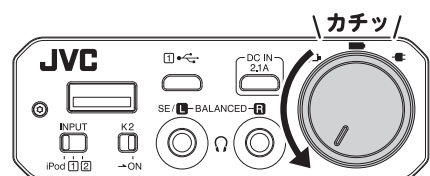

準備

本機を充電する

本機を充電するには、本機の電源を切った状態で 2.1A タイプの iPad 対応 USB 変換 AC アダプター（市販品）を使用してください。

1 本機の電源 / 音量つまみをカチッと音がするまで左に回し、電源を切る

2 DC IN 端子に付属の充電用マイクロ USB ケーブルを接続する

パソコン接続用のマイクロ USB B 端子からは充電できません。

3 充電インジケーターが赤色に点灯し、充電が始まります。

充電が完了すると、充電インジケーターは消灯します。

電源の残量が少なくなると、パワーインジケーターが緑色にゆっくり点滅します。

音楽を聴く

iPod などの音楽を聴く

1 本機の電源 / 音量つまみをカチッと音がするまで左に回し、電源を切る

2 本機とヘッドホンを接続する

バランス出力用のヘッドホン端子 **B** には接続しないでください。

3 本機と iPod などを接続する

iPod などに付属の Lightning ケーブル

4 本機 INPUT スイッチを iPod に切換える

5 本機の電源 / 音量つまみをカチッと音がするまで右に回し、電源を入れる

6 接続した機器を再生する

7 本機の電源 / 音量つまみを左右に回し、音量を調整する

詳細は…

本書では、基本的な使い方に絞って記載しています。

その他の機能やパソコンとの接続、および対応フォーマットなどについては、下記アドレスの「Web マニュアル編」をご覧ください。

操作に困ったときの対処方法については、「Web マニュアル編」の「故障かな?と思ったら」の項を参照してください。

Web マニュアル編
(スマートユーザーガイド)

<http://manual3.jvckenwood.com/accessory/mobile/jp/>

接続機器リスト

本機に接続できるスマートフォンやポータブルプレーヤーなどについては、接続機器リストをご覧ください。

スマートフォン適合リスト

<http://www3.jvckenwood.com/accessory/support/smartphone_adaptation.html#su-ax01>

主な仕様

アンプ部	
実用最大出力	100mW + 100mW : バランス接続 16Ω 10% 歪 220mW + 220mW : バランス接続 32Ω 10% 歪 100mW + 100mW : ノーマル接続 16Ω 10% 歪 160mW + 160mW : ノーマル接続 32Ω 10% 歪
周波数特性 (LINE 入力)	10Hz ~ 100kHz
対応インピーダンス	8Ω ~ 600Ω

入出力端子	
iPod/iPhone/iPad 接続用端子	USB A 端子
パソコン接続用端子 (USB Audio 入力)	マイクロ USB B 端子
DC IN 端子 (充電)	マイクロ USB B 端子
OPTICAL 入力端子	角型光端子
COAXIAL 入力端子	RCA ピンジャック
LINE 入力端子	ステレオミニ (φ3.5 mm) x 1
ヘッドホン端子	ステレオミニ (φ3.5 mm) x 2

電源部・その他	
電源	内蔵リチウムイオンバッテリー
動作温度	再生 : 0℃ ~ 40℃ 充電 : 5℃ ~ 35℃
電池持続時間	アナログ接続時 : 約 5.5 時間 ※1 デジタル接続時 : 約 5 時間 ※2
充電時間	USB 変換 AC アダプター (市販品) : 約 5 時間 ※3
外形寸法 (幅 × 高さ × 奥行)	80.4 mm × 28.5 mm × 153.5 mm
質量	400 g

※1 ~ ※3 : 使用条件により変わります。
※ドライバーソフトウェアの仕様については、「Web マニュアル編」をご覧ください。

本機の仕様および外観は、改善のため予告なく変更することがあります。