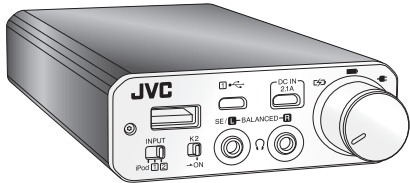

JVC

ポータブルヘッドホンアンプ

型名 SU-AX01

取扱説明書

クイックガイド編

保証書付

ユーザー登録のおすすめ

お買い上げいただきました製品について、下記アドレスのホームページより、「ユーザー登録」をお願いいたします。ご登録いただきますと、製品のサポート情報、製品情報やイベント情報の提供サービスなどをご利用いただけます。今後のより良い製品開発のため「ユーザーアンケート」にもご協力をお願いいたします。