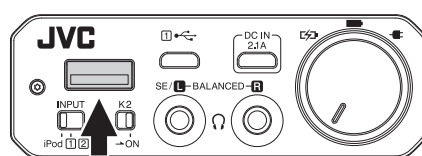

充電が完了すると、充電インジケーターは消灯します。

電源の残量が少なくなると、パワーインジケーターが緑色にゆっくり点滅します。

音楽を聴く

iPod などの音楽を聴く

1 本機の電源 / 音量つまみをカチッと音がするまで左に回し、電源を切る

2 本機とヘッドホンを接続する

バランス出力用のヘッドホン端子 **B** には接続しないでください。

3 本機と iPod などを接続する

iPod などに付属の Lightning ケーブル

4 本機 INPUT スイッチを iPod に切換える

5 本機の電源 / 音量つまみをカチッと音がするまで右に回し、電源を入れる

6 接続した機器を再生する

7 本機の電源 / 音量つまみを左右に回し、音量を調整する

詳細は…

本書では、基本的な使い方に絞って記載しています。

その他の機能やパソコンとの接続、および対応フォーマットなどについては、下記アドレスの「Web マニュアル編」をご覧ください。