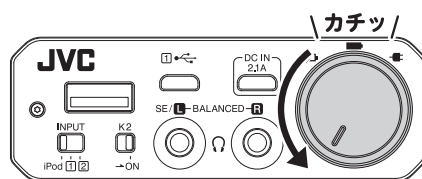

充電が完了すると、充電インジケーターは消灯します。

電源の残量が少なくなると、パワーインジケーターが緑色にゆっくり点滅します。

音楽を聴く

iPod などの音楽を聴く

1 本機の電源 / 音量つまみをカチッと音がするまで左に回し、電源を切る

2 本機とヘッドホンを接続する

バランス出力用のヘッドホン端子 **B** には接続しないでください。

3 本機と iPod などを接続する

iPod などに付属の Lightning ケーブル

4 本機 INPUT スイッチを iPod に切換える

5 本機の電源 / 音量つまみをカチッと音がするまで右に回し、電源を入れる

6 接続した機器を再生する

7 本機の電源 / 音量つまみを左右に回し、音量を調整する

詳細は…

本書では、基本的な使い方に絞って記載しています。

その他の機能やパソコンとの接続、および対応フォーマットなどについては、下記アドレスの「Web マニュアル編」をご覧ください。