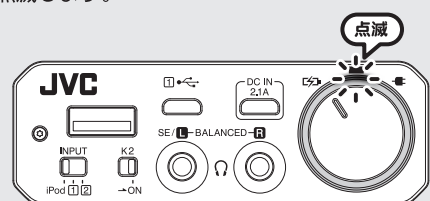

充電が完了すると、充電インジケーターは消灯します。

電源の残量が少なくなると、パワーインジケーターが緑色にゆっくり点滅します。

音楽を聴く

iPod などの音楽を聴く

1 本機の電源 / 音量つまみをカチッと音がするまで左に回し、電源を切る

2 本機とヘッドホンを接続する

バランス出力用のヘッドホン端子 **B** には接続しないでください。

3 本機と iPod などを接続する