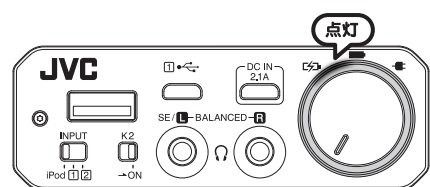

充電が完了すると、充電インジケーターは消灯します。

電源の残量が少なくなると、パワーインジケーターが緑色にゆっくり点滅します。

音楽を聴く

iPod などの音楽を聴く

1 本機の電源 / 音量つまみをカチッと音がするまで左に回し、電源を切る

2 本機とヘッドホンを接続する

バランス出力用のヘッドホン端子 **B** には接続しないでください。

3 本機と iPod などを接続する