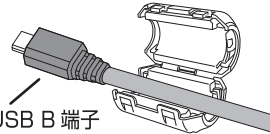

マイクロUSB B端子

2 「カチッ」と音がするまで閉める