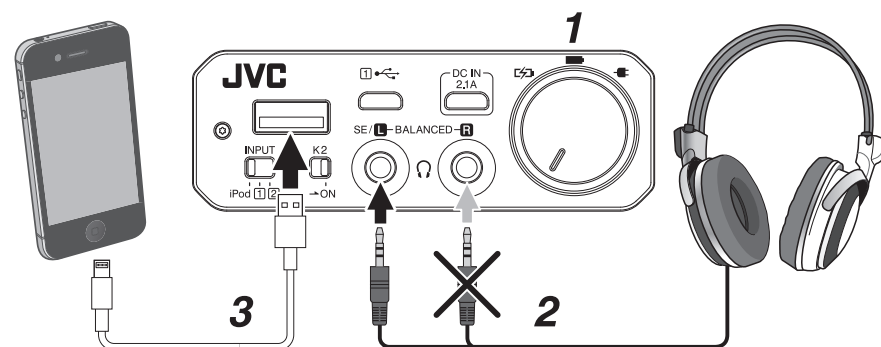

準備

本機を充電する

本機を充電するには、本機の電源を切った状態で 2.1A タイプの iPad 対応 USB 変換 AC アダプター（市販品）を使用してください。

1 本機の電源 / 音量つまみをカチッと音がするまで左に回し、電源を切る

2 DC IN 端子に付属の充電用マイクロ USB ケーブルを接続する

パソコン接続用のマイクロ USB B 端子からは充電できません。

3 充電インジケーターが赤色に点灯し、充電が始まります。

充電が完了すると、充電インジケーターは消灯します。

電源の残量が少なくなると、パワーインジケーターが緑色にゆっくり点滅します。

音楽を聴く

iPod などの音楽を聴く

1 本機の電源 / 音量つまみをカチッと音がするまで左に回し、電源を切る

2 本機とヘッドホンを接続する

バランス出力用のヘッドホン端子 **B** には接続しないでください。

3 本機と iPod などを接続する

iPod などに付属の Lightning ケーブル

4 本機 INPUT スイッチを iPod に切換える

5 本機の電源 / 音量つまみをカチッと音がするまで右に回し、電源を入れる

6 接続した機器を再生する

7 本機の電源 / 音量つまみを左右に回し、音量を調整する

詳細は…

本書では、基本的な使い方に絞って記載しています。

その他の機能やパソコンとの接続、および対応フォーマットなどについては、下記アドレスの「Web マニュアル編」をご覧ください。