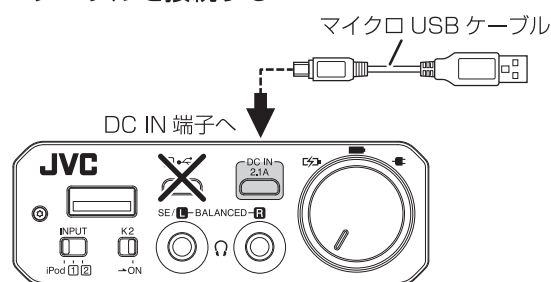

準備

本機を充電する

本機を充電するには、本機の電源を切った状態で 2.1A タイプの iPad 対応 USB 変換 AC アダプター（市販品）を使用してください。

1 本機の電源 / 音量つまみをカチッと音がするまで左に回し、電源を切る

2 DC IN 端子に付属の充電用マイクロ USB ケーブルを接続する

パソコン接続用のマイクロ USB B 端子からは充電できません。

3 充電インジケーターが赤色に点灯し、充電が始まります。

充電が完了すると、充電インジケーターは消灯します。

電源の残量が少なくなると、パワーインジケーターが緑色にゆっくり点滅します。

音楽を聴く

iPod などの音楽を聴く

1 本機の電源 / 音量つまみをカチッと音がするまで左に回し、電源を切る

2 本機とヘッドホンを接続する

バランス出力用のヘッドホン端子 **B** には接続しないでください。

3 本機と iPod などを接続する