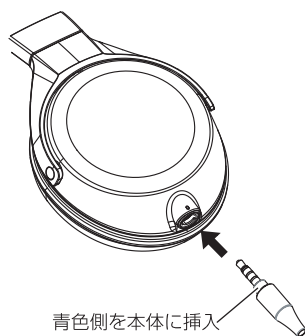

安全上のご注意

お使いになる人や他の人への危害、財産への損害を未然に防止するため、必ずお守りいただくことを、次のように説明しています。記載している表示・図記号についての内容を良く理解してから本文をお読みになり、必ずお守りください。

■ 表示内容を無視して誤った使い方をしたときに生じる危害や損害の程度を、次の表示で区分し、説明しています。

警告

この表示を無視して、誤った取り扱いをすると、人が死亡または重傷を負う可能性が想定される内容を示しています。

注意

この表示を無視して、誤った取り扱いをすると、人が傷害を負う可能性が想定される内容、および物的損害のみの発生が想定される内容を示しています。

■ お守りいただく内容の種類を、次の絵表示で区分し、説明しています。

禁止

警告

自転車・自動車・オートバイなどの運転中は、絶対にヘッドホンを使用しないでください。交通事故の原因となります。

歩行中にご使用になる場合は、周囲の交通に十分注意してください。交通事故などの原因となります。

注意

接続されたAV機器の音量を上げすぎないようにご注意ください。耳を刺激するような大きな音量で長時間続けて聞くと、聴力に悪い影響を与えることがあります。

使用上のご注意

- ヘッドホンなどが直接触れる耳や肌などに異常を感じたら、使用を中止してください。使用を続けると炎症やかぶれなどの原因になることがあります。
- 金属部分が直接肌に触れますので、金属アレルギーのある方や、その恐れのある方は使用しないでください。また、気温が低い冬場などは、装着時または使用時に冷たく感じる場合があります。
- 冬場など乾燥した場所では、静電気により耳に刺激を感じることがあります。
- ヘッドホン装着時には、可動部への髪等のはさみこみにご注意ください。

- 許容入力以上の音量を加えると、音が歪んだり、振動板を壊す場合がありますのでご注意ください。
- ヘッドホンのプラグを抜くときは、コードを引っ張らないで必ずプラグ部を持って抜いてください。
- コードをAV機器本体に巻きつけると、プラグ部のコードが断線することがありますので巻きつけないでください。
- 高温多湿な場所での放置は、故障の原因になりますので避けてください。
- イヤークッションは消耗品のため、通常の使用や保存の状態でも、経年変化で劣化します。
- ヘッドホン本体が汚れた場合は、水に濡らした布をよくしぼって表面をふいてください。

お客様または第三者が、この製品の誤使用、使用中に生じた故障、その他の不具合またはこの製品の使用によって受けられた損害については法令上の賠償責任が認められる場合を除き、当社は一切その責任を負いませんので、あらかじめご了承ください。

使用方法

コードを挿入する

コードを接続する時は、プラグの青色側を本体に差し込んでください。

※本モデルはバランス接続対応モデルのため、逆向きに差し込むと片側の音がでません。

青色側を本体に挿入