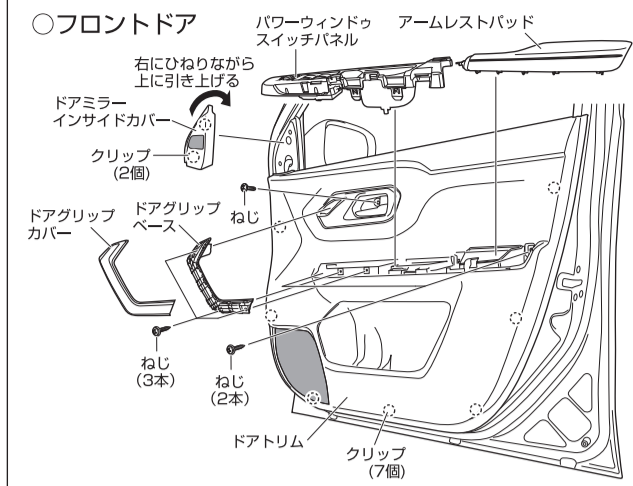

※ここにある取付例は、基本的に運転席側を表しています。

■ ライズ(R1/11~現在)/ロッキー(R1/11~現在)取付例

■ タンク(H28/11~R2/9)/ルーミー/トール/ジャスティ(H28/11~現在)取付例

■ ウェイク(H26/11~現在)/ハイゼットキャディー(H28/6~現在)/ピクシメガ(H27/7~現在)取付例

■ タント/タントカスタム/シフォン/シフォンカスタム(R1/7~現在)取付例

■ N-BOX/N-BOXカスタム(H29/9~現在)取付例

■ スペース/スペースカスタム(H29/12~現在)/スペースギア(H30/12~現在)/フレアワゴン/フレアワゴンカスタムスタイル(H30/2~現在)/フレアワゴンタフスタイル(H30/12~現在)取付例

■ エブリイ/エブリイワゴン(H27/2~現在)/NV100クリッパーリオ/クリッパー(H27/3~現在)タウンボックス/スクラムバン/スクラムワゴン(H27/3~現在)取付例