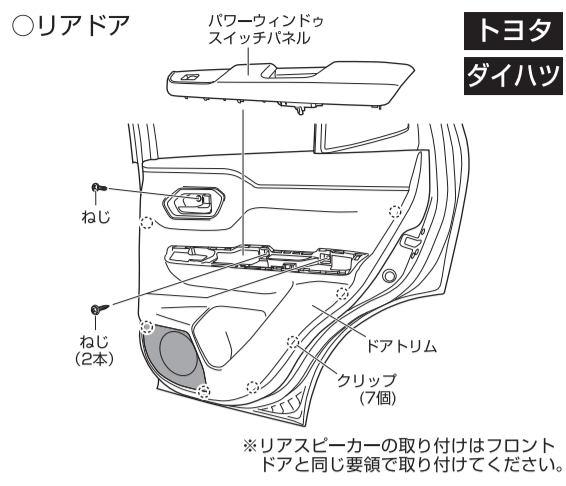

※ここにある取付例は、基本的に運転席側を表しています。

■ ライズ(R1/11~現在)/ロッキー(R1/11~現在)取付例

■ タンク(H28/11~R2/9)/ルーミー/トール/ジャスティ(H28/11~現在)取付例

■ ウェイク(H26/11~現在)/ハイゼットキャディー(H28/6~現在)/ピクシメガ(H27/7~現在)取付例

■ タント/タントカスタム/シフォン/シフォンカスタム(R1/7~現在)取付例