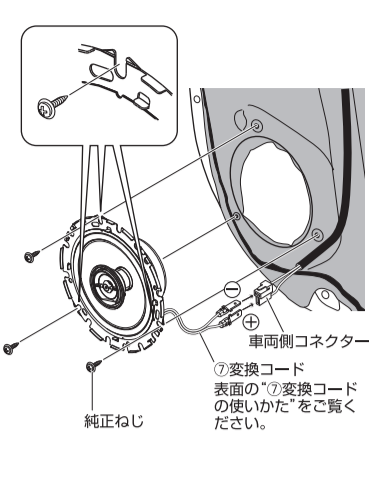

※ここにある取付例は、基本的に運転席側を表しています。

■ ライズ(R1/11~現在)/ロッキー(R1/11~現在)取付例

■ タンク(H28/11~R2/9)/ルーミー/トール/ジャスティ(H28/11~現在)取付例

■ ウェイク(H26/11~現在)/ハイゼットキャディー(H28/6~現在)/ピクシメガ(H27/7~現在)取付例

■ タント/タントカスタム/シフォン/シフォンカスタム(R1/7~現在)取付例

■ N-BOX/N-BOXカスタム(H29/9~現在)取付例

■ スペース/スペースカスタム(H29/12~現在)/スペースギア(H30/12~現在)/フレアワゴン/フレアワゴンカスタムスタイル(H30/2~現在)/フレアワゴンタフスタイル(H30/12~現在)取付例

■ エブリイ/エブリイワゴン(H27/2~現在)/NV100クリッパーリオ/クリッパー(H27/3~現在)タウンボックス/スクラムバン/スクラムワゴン(H27/3~現在)取付例