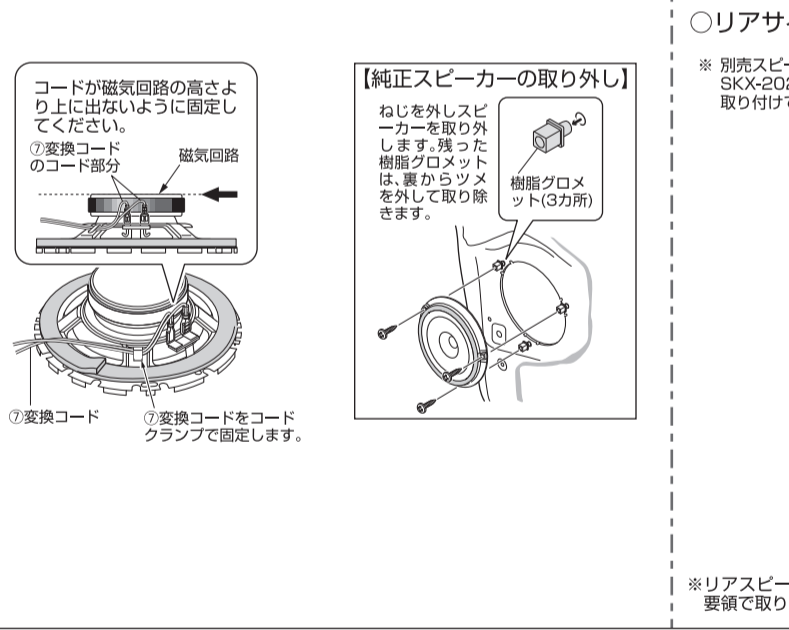

■ スペース/スペースカスタム(H29/12~現在)/スペースギア(H30/12~現在)/フレアワゴン/フレアワゴンカスタムスタイル(H30/2~現在)/フレアワゴンタフスタイル(H30/12~現在)取付例