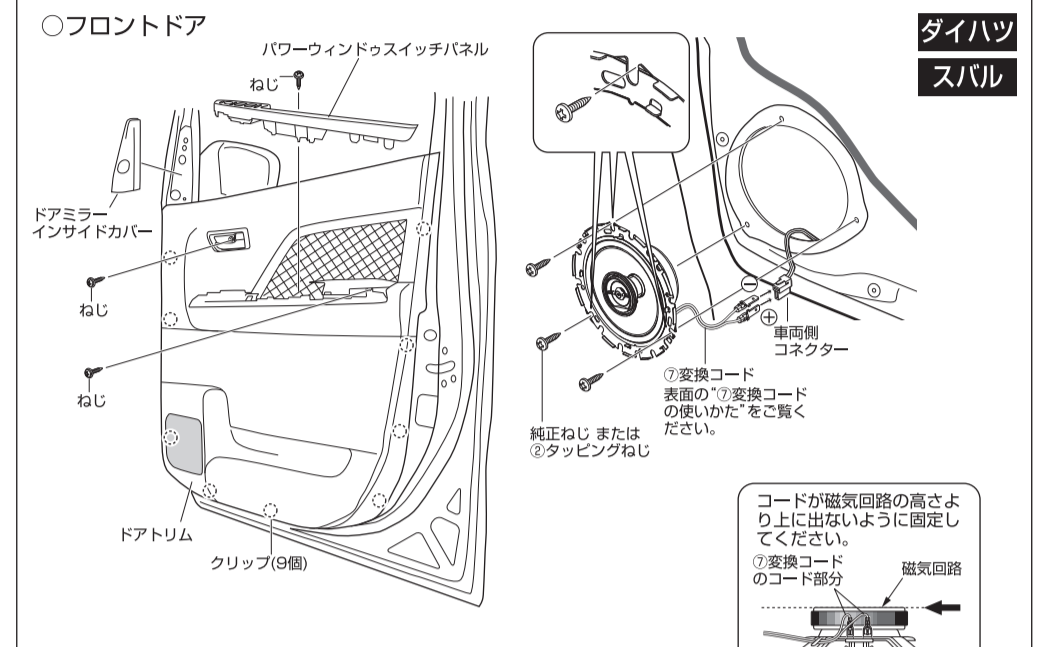

※ここにある取付例は、基本的に運転席側を表しています。

■ ライズ(R1/11~現在)/ロッキー(R1/11~現在)取付例

■ タンク(H28/11~R2/9)/ルーミー/トール/ジャスティ(H28/11~現在)取付例

■ ウェイク(H26/11~現在)/ハイゼットキャディー(H28/6~現在)/ピクシメガ(H27/7~現在)取付例

■ タント/タントカスタム/シフォン/シフォンカスタム(R1/7~現在)取付例