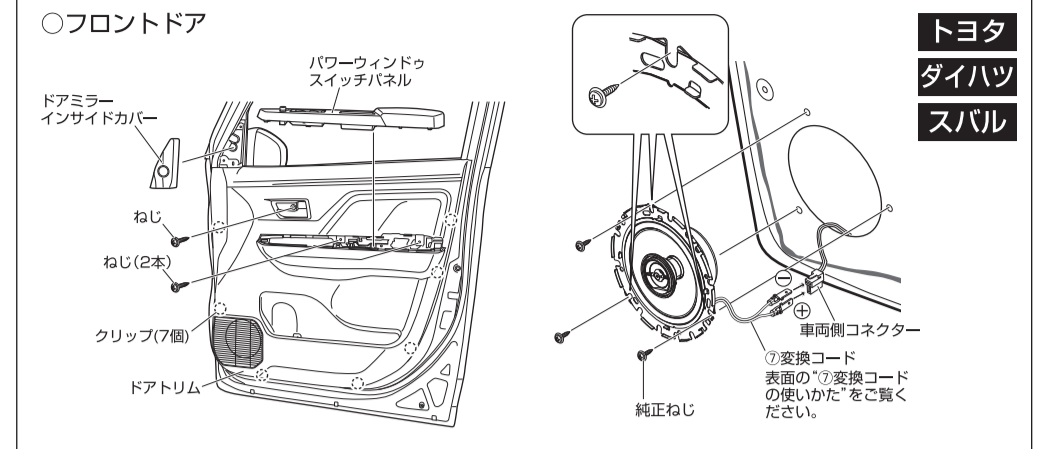

※ここにある取付例は、基本的に運転席側を表しています。

■ ライズ(R1/11~現在)/ロッキー(R1/11~現在)取付例

■ タンク(H28/11~R2/9)/ルーミー/トール/ジャスティ(H28/11~現在)取付例

■ ウェイク(H26/11~現在)/ハイゼットキャディー(H28/6~現在)/ピクシメガ(H27/7~現在)取付例

■ タント/タントカスタム/シフォン/シフォンカスタム(R1/7~現在)取付例