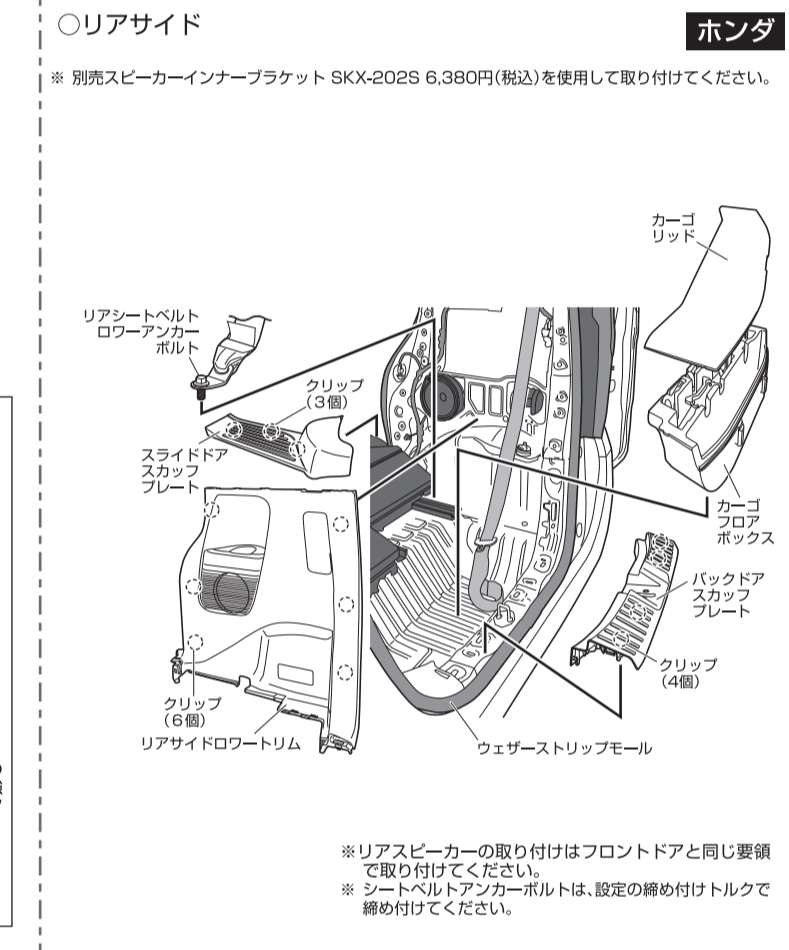

■ N-BOX/N-BOXカスタム(H29/9~現在)取付例