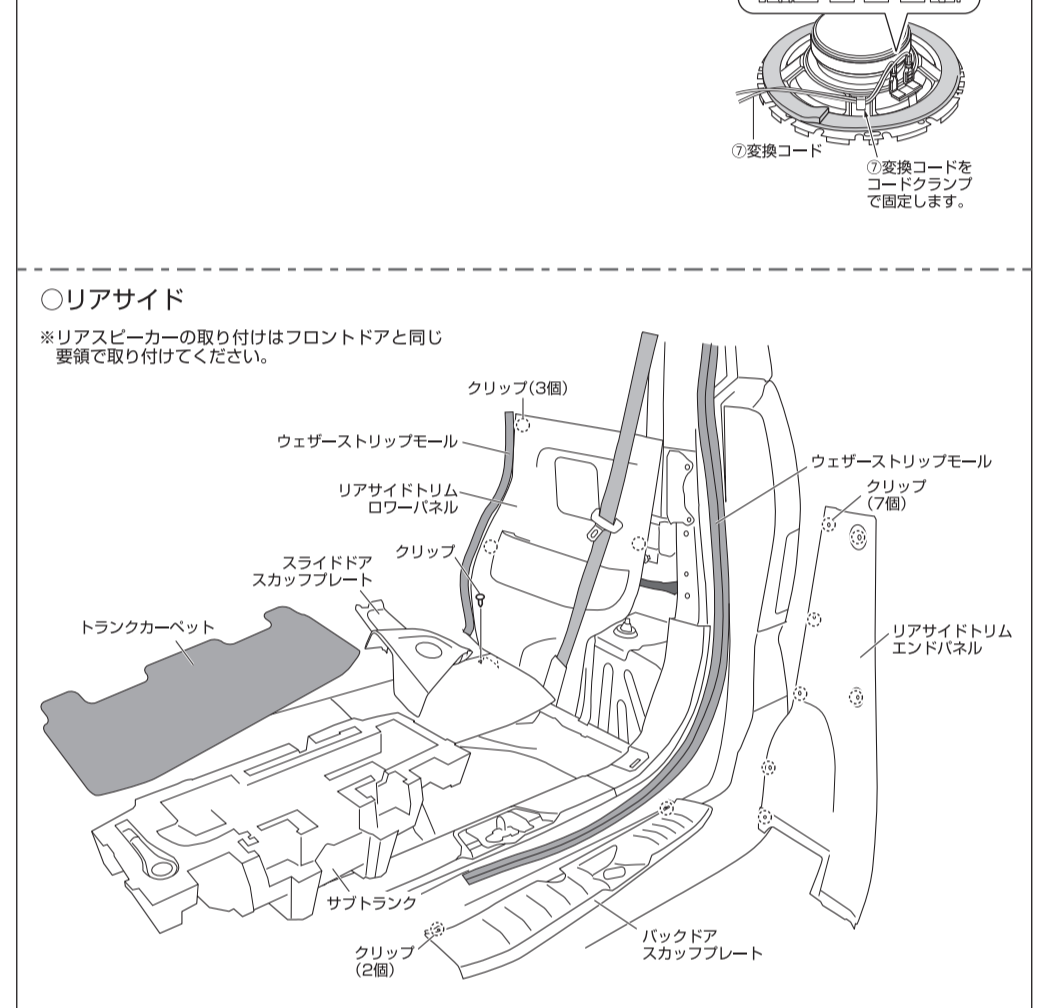

※ここにある取付例は、基本的に運転席側を表しています。

■ ライズ(R1/11~現在)/ロッキー(R1/11~現在)取付例

■ タンク(H28/11~R2/9)/ルーミー/トール/ジャスティ(H28/11~現在)取付例

■ ウェイク(H26/11~現在)/ハイゼットキャディー(H28/6~現在)/ピクシメガ(H27/7~現在)取付例

■ タント/タントカスタム/シフォン/シフォンカスタム(R1/7~現在)取付例

■ N-BOX/N-BOXカスタム(H29/9~現在)取付例

■ スペース/スペースカスタム(H29/12~現在)/スペースギア(H30/12~現在)/フレアワゴン/フレアワゴンカスタムスタイル(H30/2~現在)/フレアワゴンタフスタイル(H30/12~現在)取付例

■ エブリイ/エブリイワゴン(H27/2~現在)/NV100クリッパーリオ/クリッパー(H27/3~現在)タウンボックス/スクラムバン/スクラムワゴン(H27/3~現在)取付例