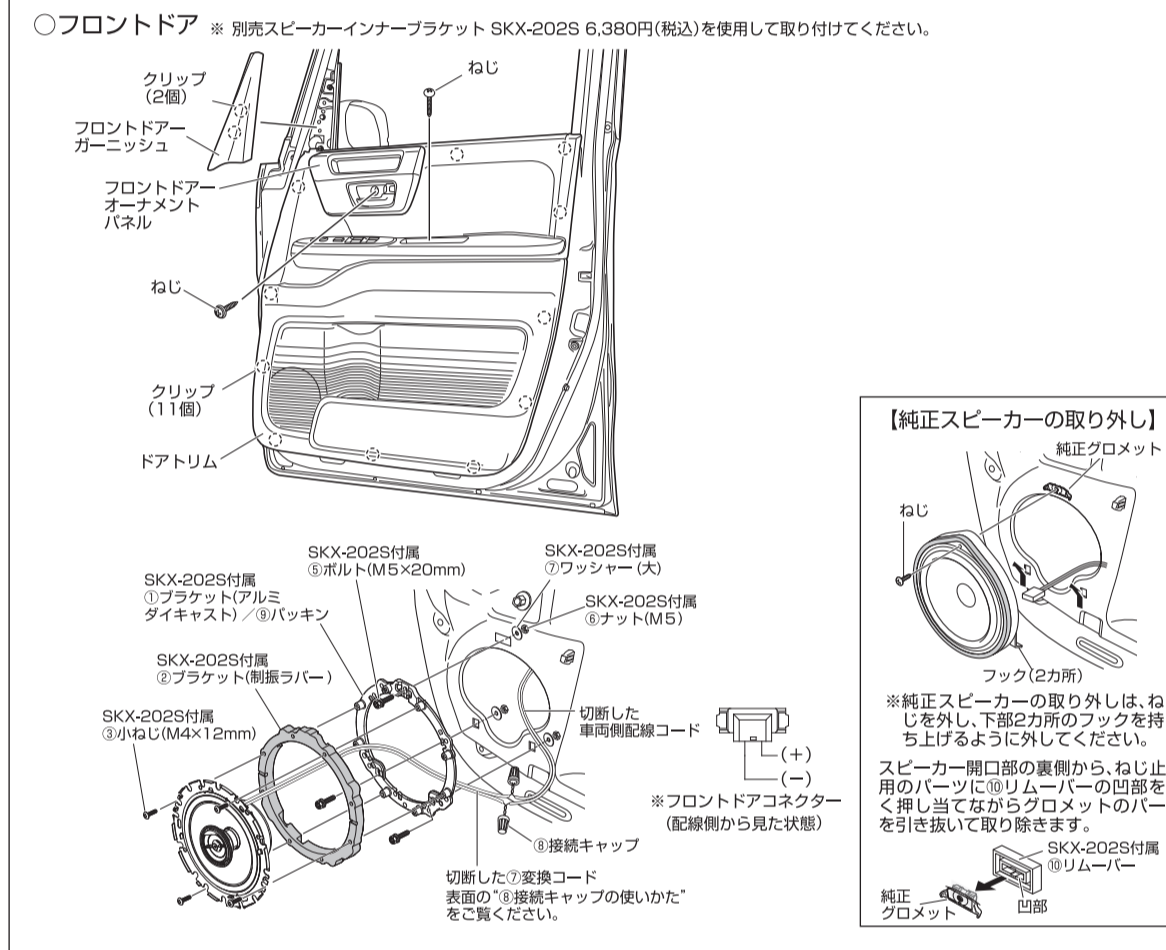

■ N-BOX/N-BOXカスタム(H29/9~現在)取付例