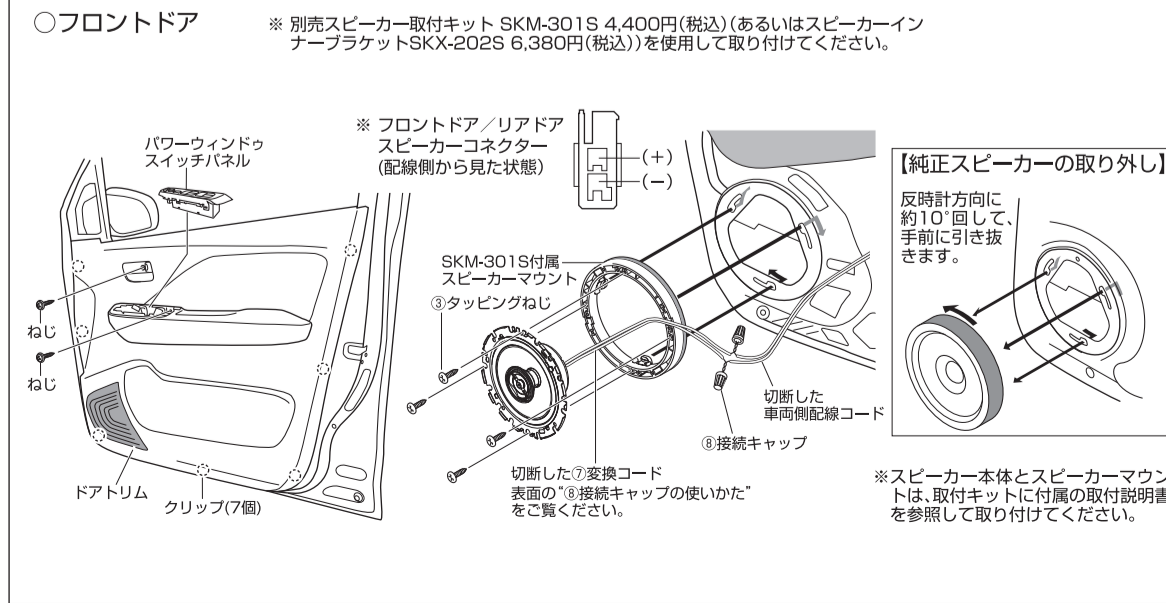

■ デイズ/ekクロス/ekワゴン(H31/3~現在)取付例