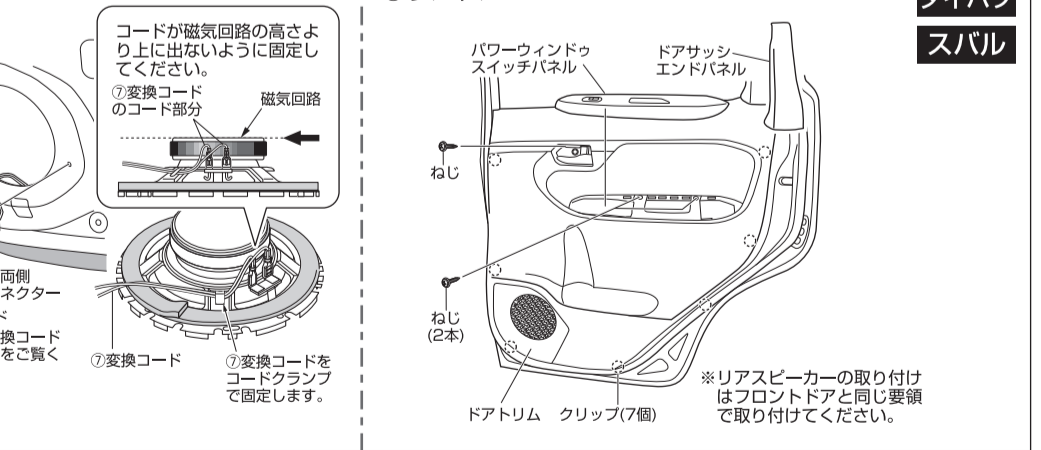

■ エブリイ/エブリイワゴン(H27/2~現在)/NV100クリッパーリオ/クリッパー(H27/3~現在)タウンボックス/スクラムバン/スクラムワゴン(H27/3~現在)取付例