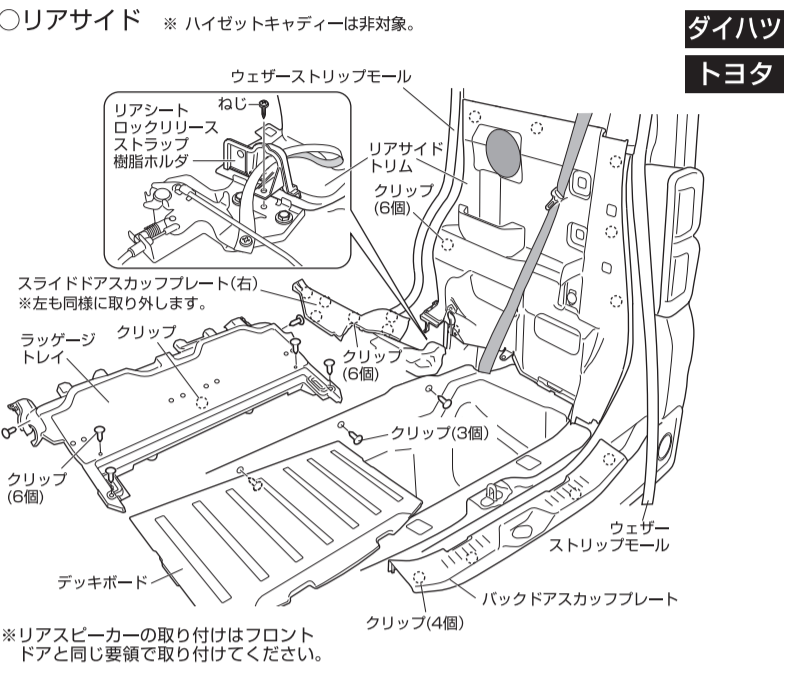

※ここにある取付例は、基本的に運転席側を表しています。

■ ライズ(R1/11~現在)/ロッキー(R1/11~現在)取付例

■ タンク(H28/11~R2/9)/ルーミー/トール/ジャスティ(H28/11~現在)取付例

■ ウェイク(H26/11~現在)/ハイゼットキャディー(H28/6~現在)/ピクシメガ(H27/7~現在)取付例

■ タント/タントカスタム/シフォン/シフォンカスタム(R1/7~現在)取付例

■ N-BOX/N-BOXカスタム(H29/9~現在)取付例

■ スペース/スペースカスタム(H29/12~現在)/スペースギア(H30/12~現在)/フレアワゴン/フレアワゴンカスタムスタイル(H30/2~現在)/フレアワゴンタフスタイル(H30/12~現在)取付例

■ エブリイ/エブリイワゴン(H27/2~現在)/NV100クリッパーリオ/クリッパー(H27/3~現在)タウンボックス/スクラムバン/スクラムワゴン(H27/3~現在)取付例