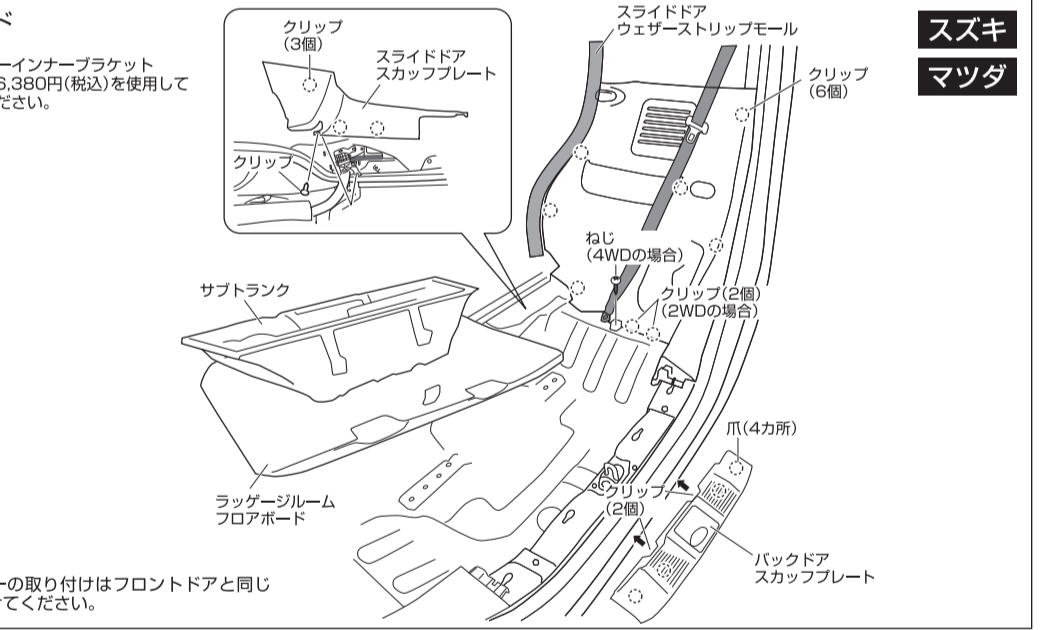

※ここにある取付例は、基本的に運転席側を表しています。

■ ライズ(R1/11~現在)/ロッキー(R1/11~現在)取付例

■ タンク(H28/11~R2/9)/ルーミー/トール/ジャスティ(H28/11~現在)取付例

■ ウェイク(H26/11~現在)/ハイゼットキャディー(H28/6~現在)/ピクシメガ(H27/7~現在)取付例

■ タント/タントカスタム/シフォン/シフォンカスタム(R1/7~現在)取付例

■ N-BOX/N-BOXカスタム(H29/9~現在)取付例

■ スペース/スペースカスタム(H29/12~現在)/スペースギア(H30/12~現在)/フレアワゴン/フレアワゴンカスタムスタイル(H30/2~現在)/フレアワゴンタフスタイル(H30/12~現在)取付例

■ エブリイ/エブリイワゴン(H27/2~現在)/NV100クリッパーリオ/クリッパー(H27/3~現在)タウンボックス/スクラムバン/スクラムワゴン(H27/3~現在)取付例

■ デイズ/ekクロス/ekワゴン(H31/3~現在)取付例

■ ルークス/ekスペース/ekクロススペース(R2/3~現在)取付例