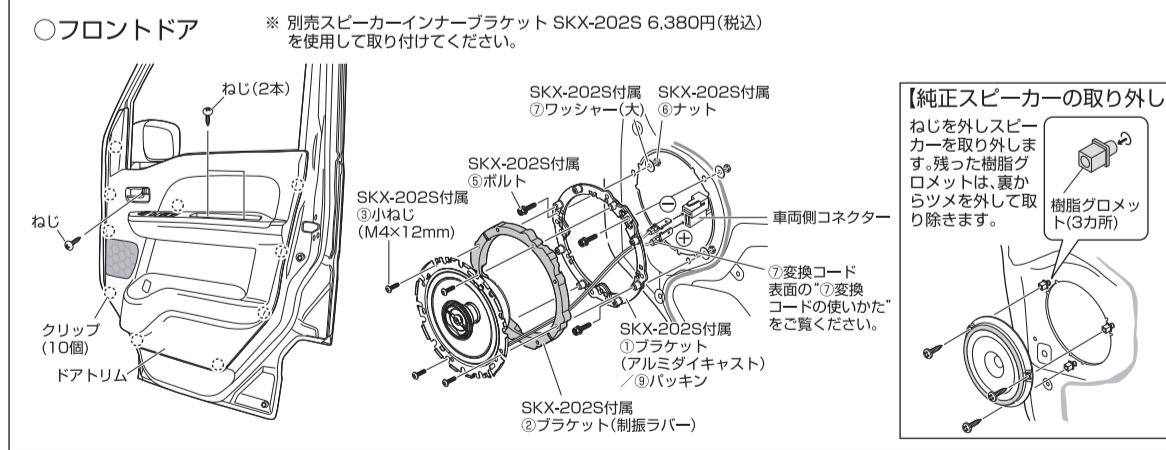

■ エブリイ/エブリイワゴン(H27/2~現在)/NV100クリッパーリオ/クリッパー(H27/3~現在)タウンボックス/スクラムバン/スクラムワゴン(H27/3~現在)取付例