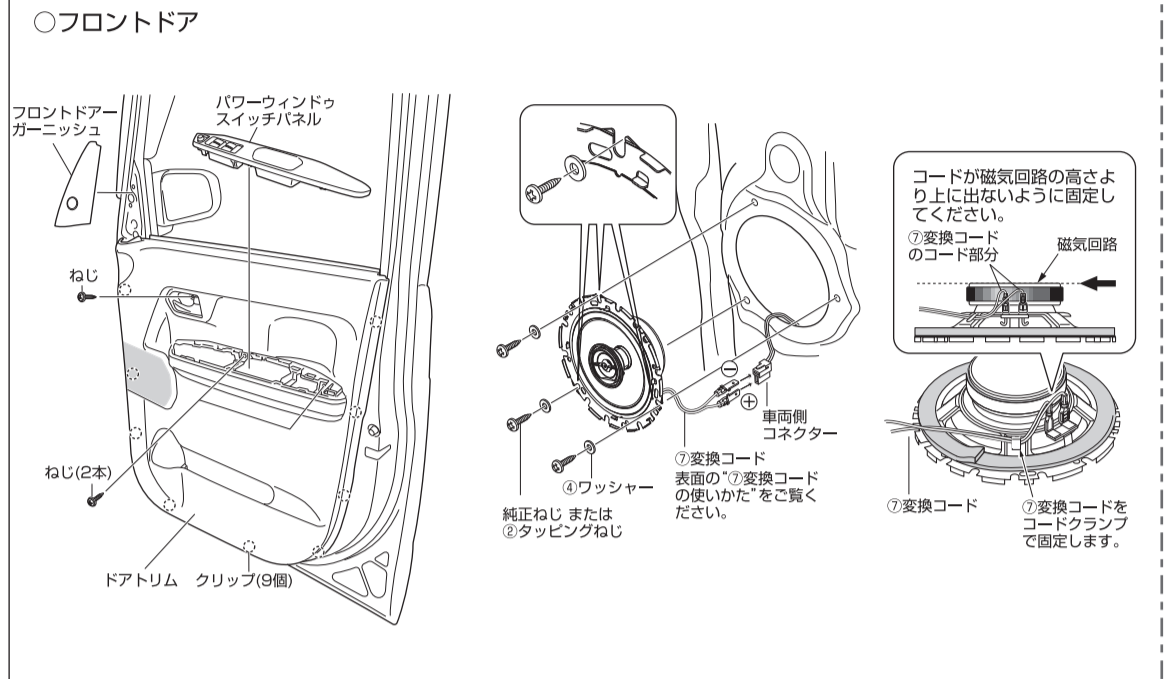

※ここにある取付例は、基本的に運転席側を表しています。

■ ライズ(R1/11~現在)/ロッキー(R1/11~現在)取付例

■ タンク(H28/11~R2/9)/ルーミー/トール/ジャスティ(H28/11~現在)取付例

■ ウェイク(H26/11~現在)/ハイゼットキャディー(H28/6~現在)/ピクシメガ(H27/7~現在)取付例

■ タント/タントカスタム/シフォン/シフォンカスタム(R1/7~現在)取付例