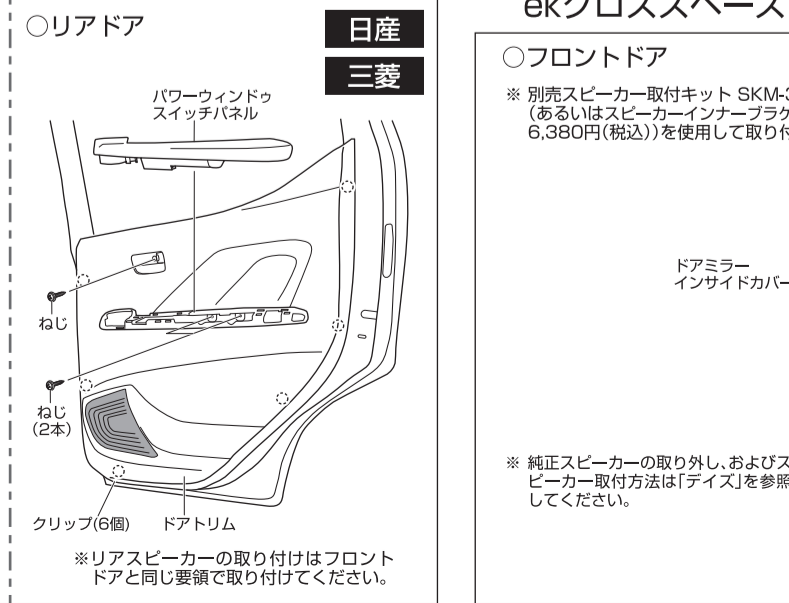

■ デイズ/ekクロス/ekワゴン(H31/3~現在)取付例