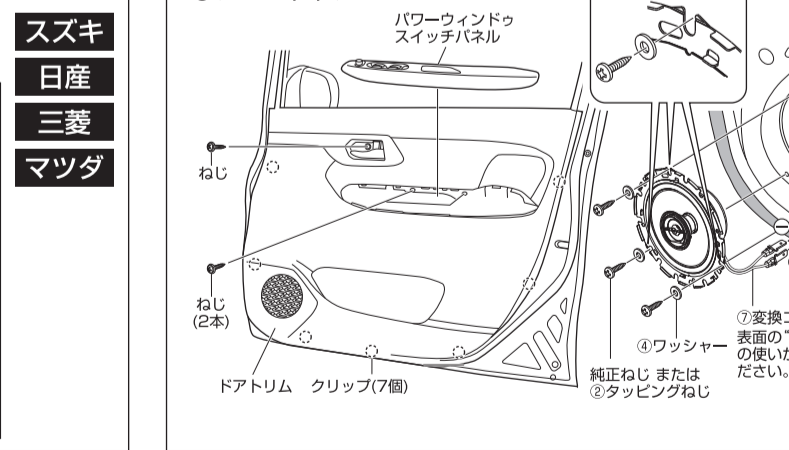

※ここにある取付例は、基本的に運転席側を表しています。

■ ライズ(R1/11~現在)/ロッキー(R1/11~現在)取付例

■ タンク(H28/11~R2/9)/ルーミー/トール/ジャスティ(H28/11~現在)取付例

■ ウェイク(H26/11~現在)/ハイゼットキャディー(H28/6~現在)/ピクシメガ(H27/7~現在)取付例

■ タント/タントカスタム/シフォン/シフォンカスタム(R1/7~現在)取付例

■ N-BOX/N-BOXカスタム(H29/9~現在)取付例

■ スペース/スペースカスタム(H29/12~現在)/スペースギア(H30/12~現在)/フレアワゴン/フレアワゴンカスタムスタイル(H30/2~現在)/フレアワゴンタフスタイル(H30/12~現在)取付例

■ エブリイ/エブリイワゴン(H27/2~現在)/NV100クリッパーリオ/クリッパー(H27/3~現在)タウンボックス/スクラムバン/スクラムワゴン(H27/3~現在)取付例