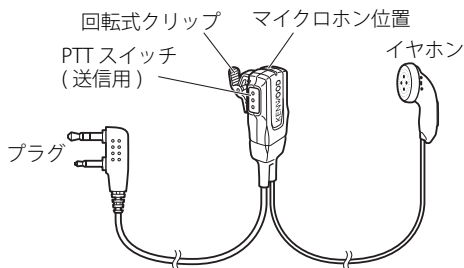

- 小型軽量設計
- 360度回転するクリップで手軽に装着できます。

■ 各部の名称

ご注意

- 本機は防水構造ではありません。雨や、雪の中では濡らさないようにしてください。
- 耳の健康のため、必要最小限の音量でお使いください。

■ 準備

- 1 マイクロホン本体をクリップで、襟などに取り付けます。
- 2 イヤホンを装着します。

■ 無線機に接続する

- 1 無線機の電源を切ります。
- 2 無線機のボリュームつまみは反時計方向に回しきり、最小にします。
- 3 プラグを無線機の SP/MIC 端子にしっかりと差し込みます。
- 4 無線機の電源を入れ、ボリュームつまみで音量を調節します。

■ 送信するときは

- 1 PTT スイッチを押します。
- 2 マイクロホンに向かって話します。マイクロホンと口元の距離は 5cm 位が適当です。
- 3 話し終わったら PTT スイッチを離します。

■ 仕様

- イヤホン部
公称インピーダンス ----- 150 Ω
定格入力 (最大) ----- 4 mW
出力音圧レベル ----- 97 dB
- マイクロホン部
型式 ----- エレクトレット型
出力インピーダンス ----- 1.5 kΩ
感度 ----- -62 dB
- 質量 (重さ) ----- 約 20 g