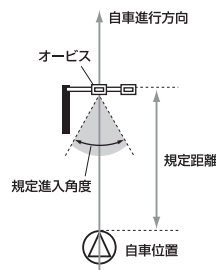

案内方法

音声案内

自車がオービス地点/ねずみ捕り目撃ポイントに近づいたときに下記の音声案内を行います。

「この先、スピードに注意してください。」

- ・規定距離： 一般道 約500m手前
高速道路（または有料道路）約1km手前
- ・規定進入角度： 道路の状況に応じて、自動的に切り替わります。

地図表示

地図上のオービス地点にマークを表示します。

Memo:

- ・画像表示案内には対応していません。
- ・ねずみ捕り目撃ポイントは音声案内のみ行います。地図上のマーク表示はありません。
- ・MDV-727DT/MDV-626DT/MDV-525/MDV-323は、ねずみ捕り目撃ポイントの案内を行いません。
- ・音声案内は、1回の接近につき1度だけの案内となります。
- ・一般道と有料道路が併走していたり、首都高速道路など道路が入り組んでいる場所では、正しくオービス案内がされないときがあります。
- ・地図に収録されていない道路にオービスが設置されている場合は、オービス案内は行われません。