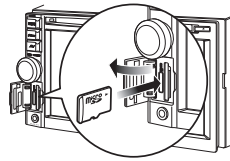

カバーを閉じます。

1. 3 画面に更新確認のメッセージが表示されたら、「はい」を押す
2. 4 「更新が完了しました」と表示されたら、「OK」を押す
   ナビゲーションが自動的に再起動します。
3. 5 オービスSDカードを取り出す
   カバーを開け、SDカードを軽く押し込んで、カードを取り出します。