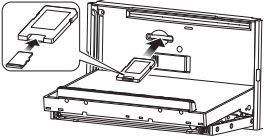

MDV-Z700/ MDV-X500/ MDV-R700

オービスデータのインストール

1. 1 ナビゲーションの電源を入れる
2. 2 オービスSDカードを入れる
   ▲ (オープンキー) を押します。

フルオープン にタッチします。

▲ (オープンキー) を押してフロントパネルを閉じます。

- ・オービスSDカードは付属のアダプターにセットしてお使いください。
- ・オービスSDカードは書き込み可能状態 (ロックオフ) にしてお使いください。

1. 3 画面に更新確認のメッセージが表示されたら、「はい」を押す
2. 4 「更新が完了しました」と表示される
   ナビゲーションが自動的に再起動します。
3. 5 オービスSDカードを取り出す
   操作パネルを開き、SDカードを軽く押し込んで、カードを取り出します。