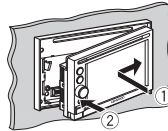

MDV-323

オービスデータのインストール

1. 1 オービスSDカードを入れる

- ・オービスSDカードは付属のアダプターにセットしてお使いください。
- ・オービスSDカードは書き込み可能状態 (ロックオフ) にしてお使いください。

1. 2 ナビゲーションの電源を入れる
2. 3 画面に更新確認のメッセージが表示されたら、「OK」を押す
3. 4 「アップデートが完了しました。再起動します。」と表示される
   ナビゲーションが自動的に再起動します。
4. 5 オービスSDカードを取り出す
   操作パネルを取り外し、SDカードを軽く押し込んで、カードを取り出します。

- 本品に収録されているデータは、(株)三栄書房が調査・編集した2012年6月時点のデータを使用していますが、ポイントによってはデータ編集後、変更される可能性があり、実態と合わない場合があります。

- オービス地点の情報についてのお問い合わせは、下記にお願いいたします。
  株式会社 三栄書房 OPTION/SSR委員会
  住所 〒160-8547 東京都新宿区本塩町19
  orbis@san-eishobo.co.jp

- カーナビゲーションに関するお問い合わせは、下記にお願いいたします。
  JVCケンウッドカスタマーサポートセンター
  フリーダイヤル 0120-2727-87
  携帯電話、PHS、IP電話からは 045-450-8950
  FAX 045-450-2308
  住所 〒221-0022 神奈川県横浜市神奈川区守屋町3-12
  受付時間 月曜～金曜 9:30～18:00
  土曜 9:30～12:00、13:00～17:30
  (日曜、祝日および当社休日は休ませていただきます)