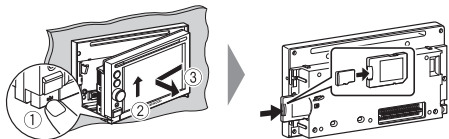

MDV-323

オービスデータのインストール

1. 1 オービスSDカードを入れる

- ・オービスSDカードは付属のアダプターにセットしてお使いください。
- ・オービスSDカードは書き込み可能状態 (ロックオフ) にしてお使いください。

1. 2 ナビゲーションの電源を入れる
2. 3 画面に更新確認のメッセージが表示されたら、「OK」を押す
3. 4 「アップデートが完了しました。再起動します。」と表示される
   ナビゲーションが自動的に再起動します。
4. 5 オービスSDカードを取り出す
   操作パネルを取り外し、SDカードを軽く押し込んで、カードを取り出します。

- 本品に収録されているデータは、(株)三栄書房が調査・編集した2012年6月時点のデータを使用していますが、ポイントによってはデータ編集後、変更される可能性があり、実態と合わない場合があります。

- オービス地点の情報についてのお問い合わせは、下記にお願いいたします。
  株式会社 三栄書房 OPTION/SSR委員会
  住所 〒160-8547 東京都新宿区本塩町19
  orbis@san-eishobo.co.jp

- カーナビゲーションに関するお問い合わせは、下記にお願いいたします。
  JVCケンウッドカスタマーサポートセンター
  フリーダイヤル 0120-2727-87
  携帯電話、PHS、IP電話からは 045-450-8950
  FAX 045-450-2308
  住所 〒221-0022 神奈川県横浜市神奈川区守屋町3-12
  受付時間 月曜～金曜 9:30～18:00
  土曜 9:30～12:00、13:00～17:30
  (日曜、祝日および当社休日は休ませていただきます)