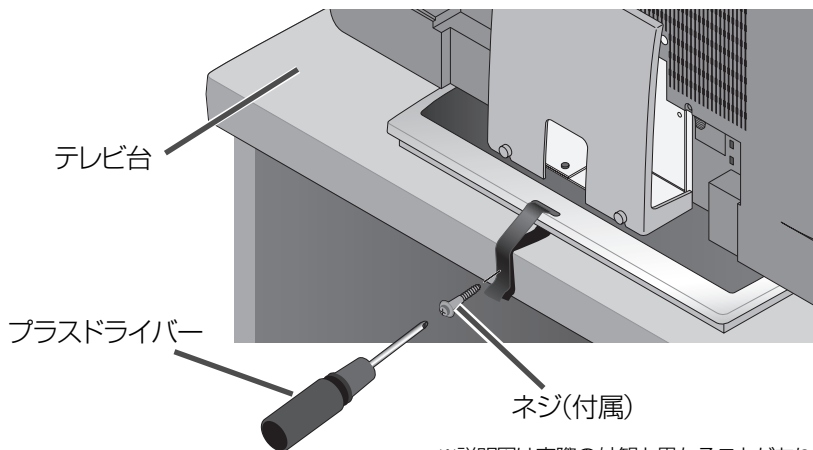

! 注意 転倒・落下防止の措置を行なってください

お買い上げありがとうございます。

この液晶テレビには、固定用バンド・ネジが付属しています。

地震等での製品の転倒・落下によるけがなどの危害を軽減するために、転倒・落下防止対策を行なってください。

- 1 本体スタンド後面にあるバンド用の穴に固定用バンド(付属)を通す

固定用バンド(付属)

- 2 固定用バンドの長さをそろえ、プラスドライバーを使ってネジ(付属)でテレビ台などに固定する

※説明図は実際の外観と異なることがあります。