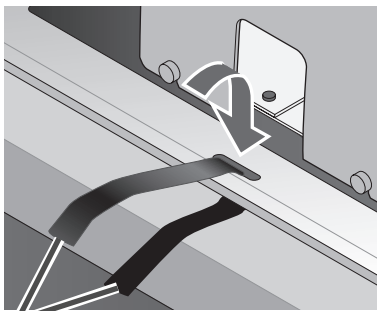

! 注意 転倒・落下防止の措置を行なってください

お買い上げありがとうございます。

この液晶テレビには、固定用バンド・ネジが付属しています。

地震等での製品の転倒・落下によるけがなどの危害を軽減するために、転倒・落下防止対策を行なってください。

- 1 本体スタンド後面にあるバンド用の穴に固定用バンド(付属)を通す

固定用バンド(付属)

- 2 固定用バンドの長さをそろえ、プラスドライバーを使ってネジ(付属)でテレビ台などに固定する

※説明図は実際の外観と異なることがあります。