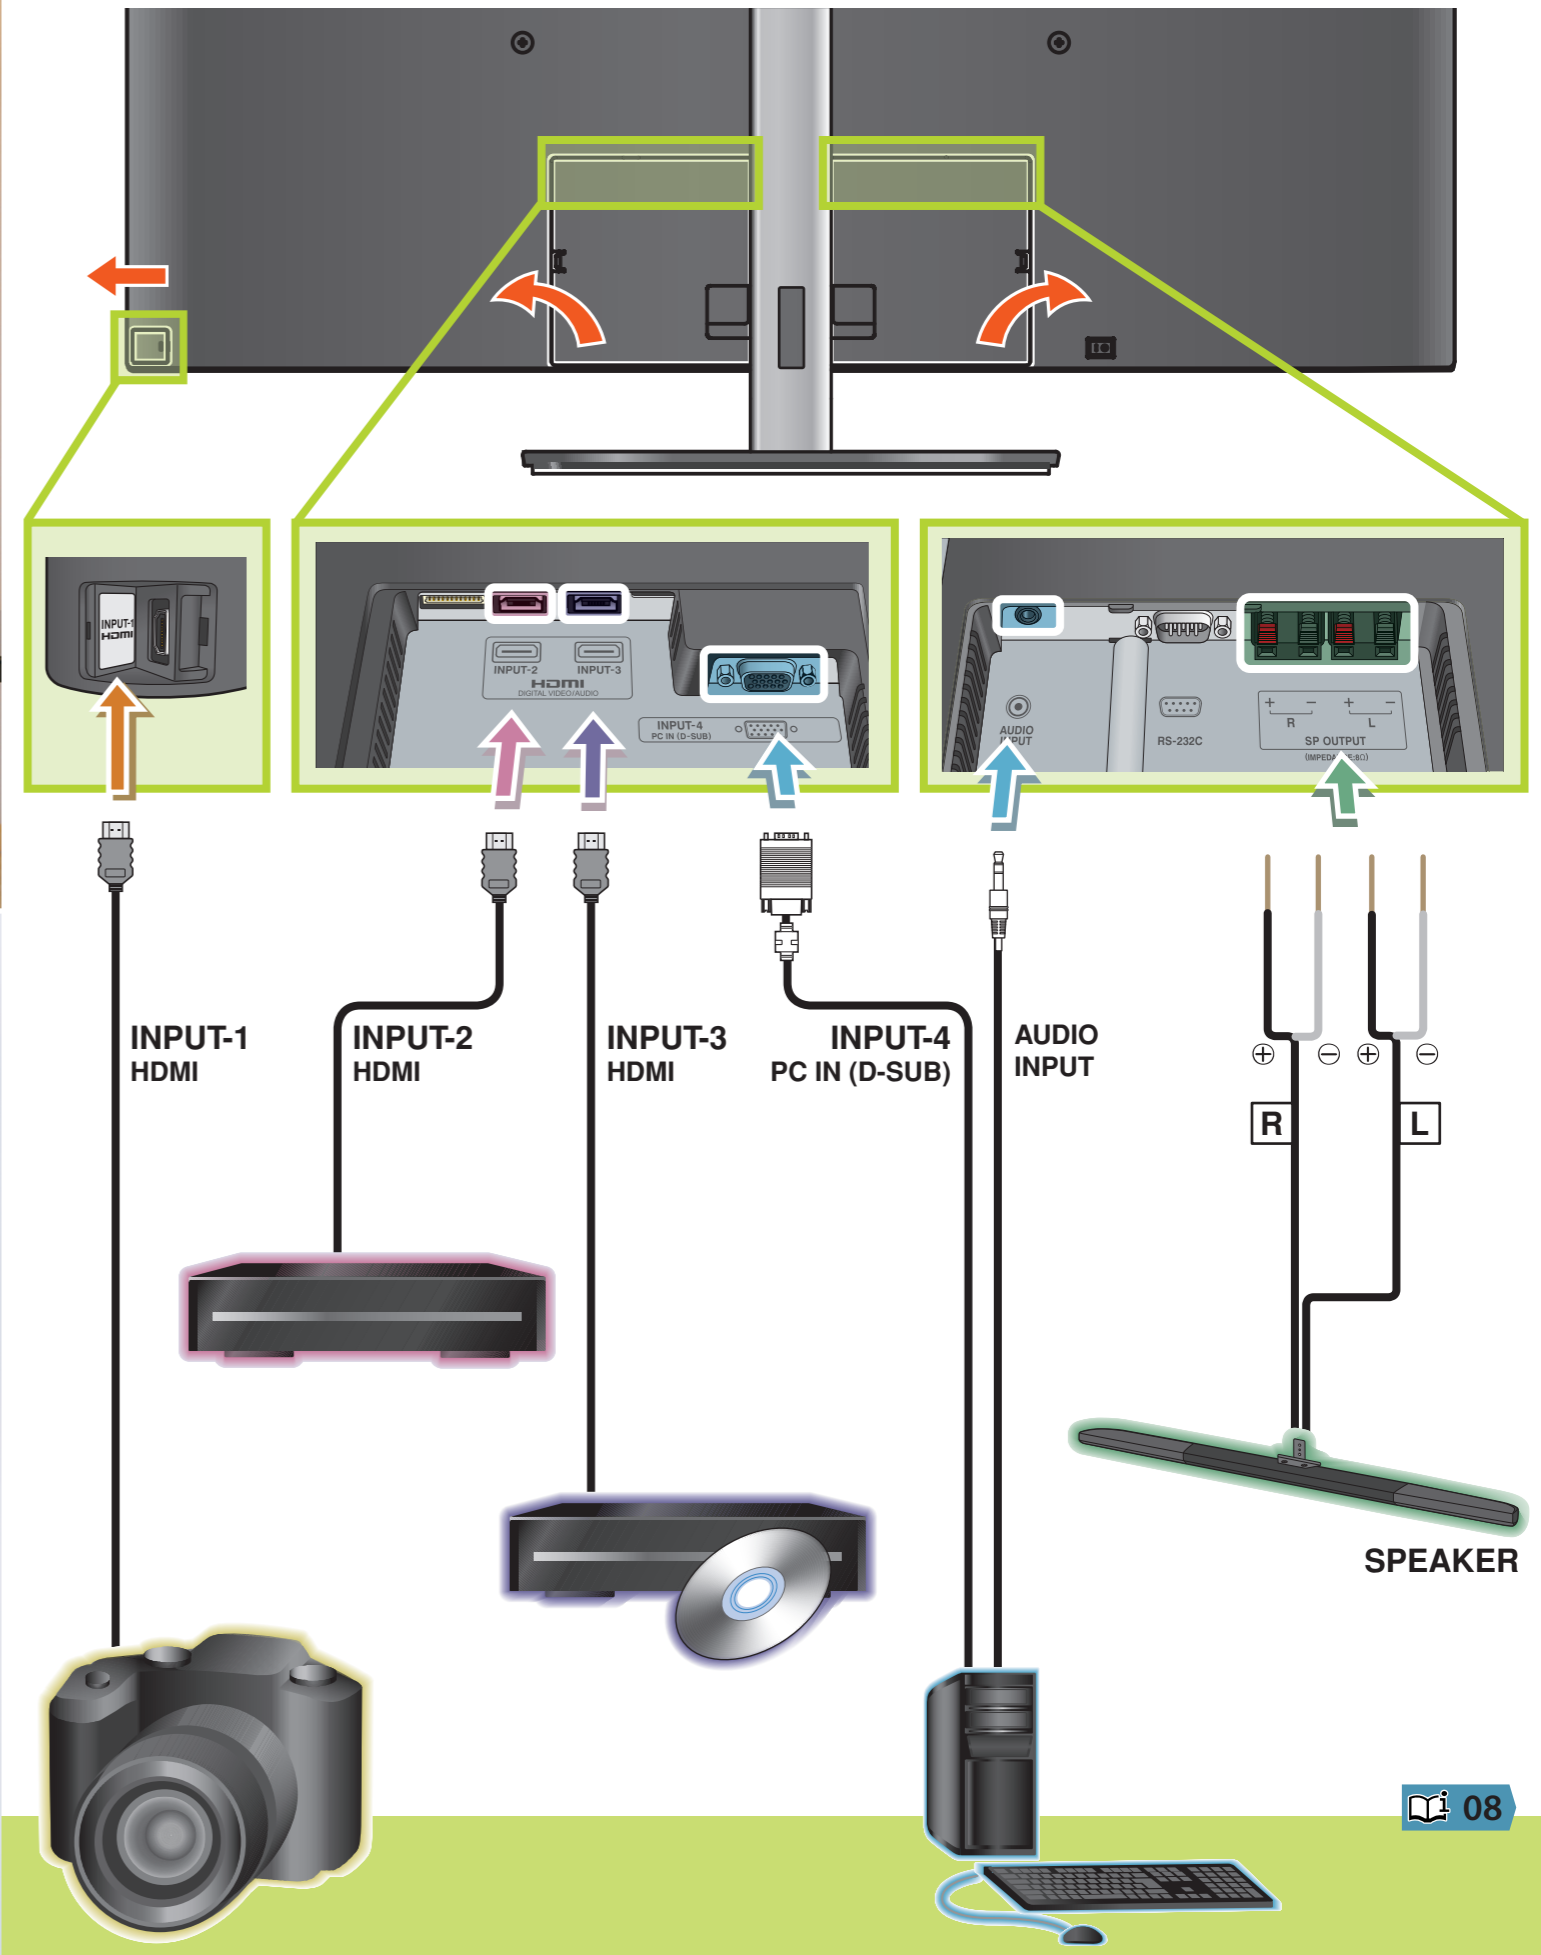

JVC LT-42WX70

LCT2559-002A-H
0409HHH-MW-MT

05

1-1

1-2

1-3

08

2-1

2-2

2-3

10

3-1

3-2

3-3

12