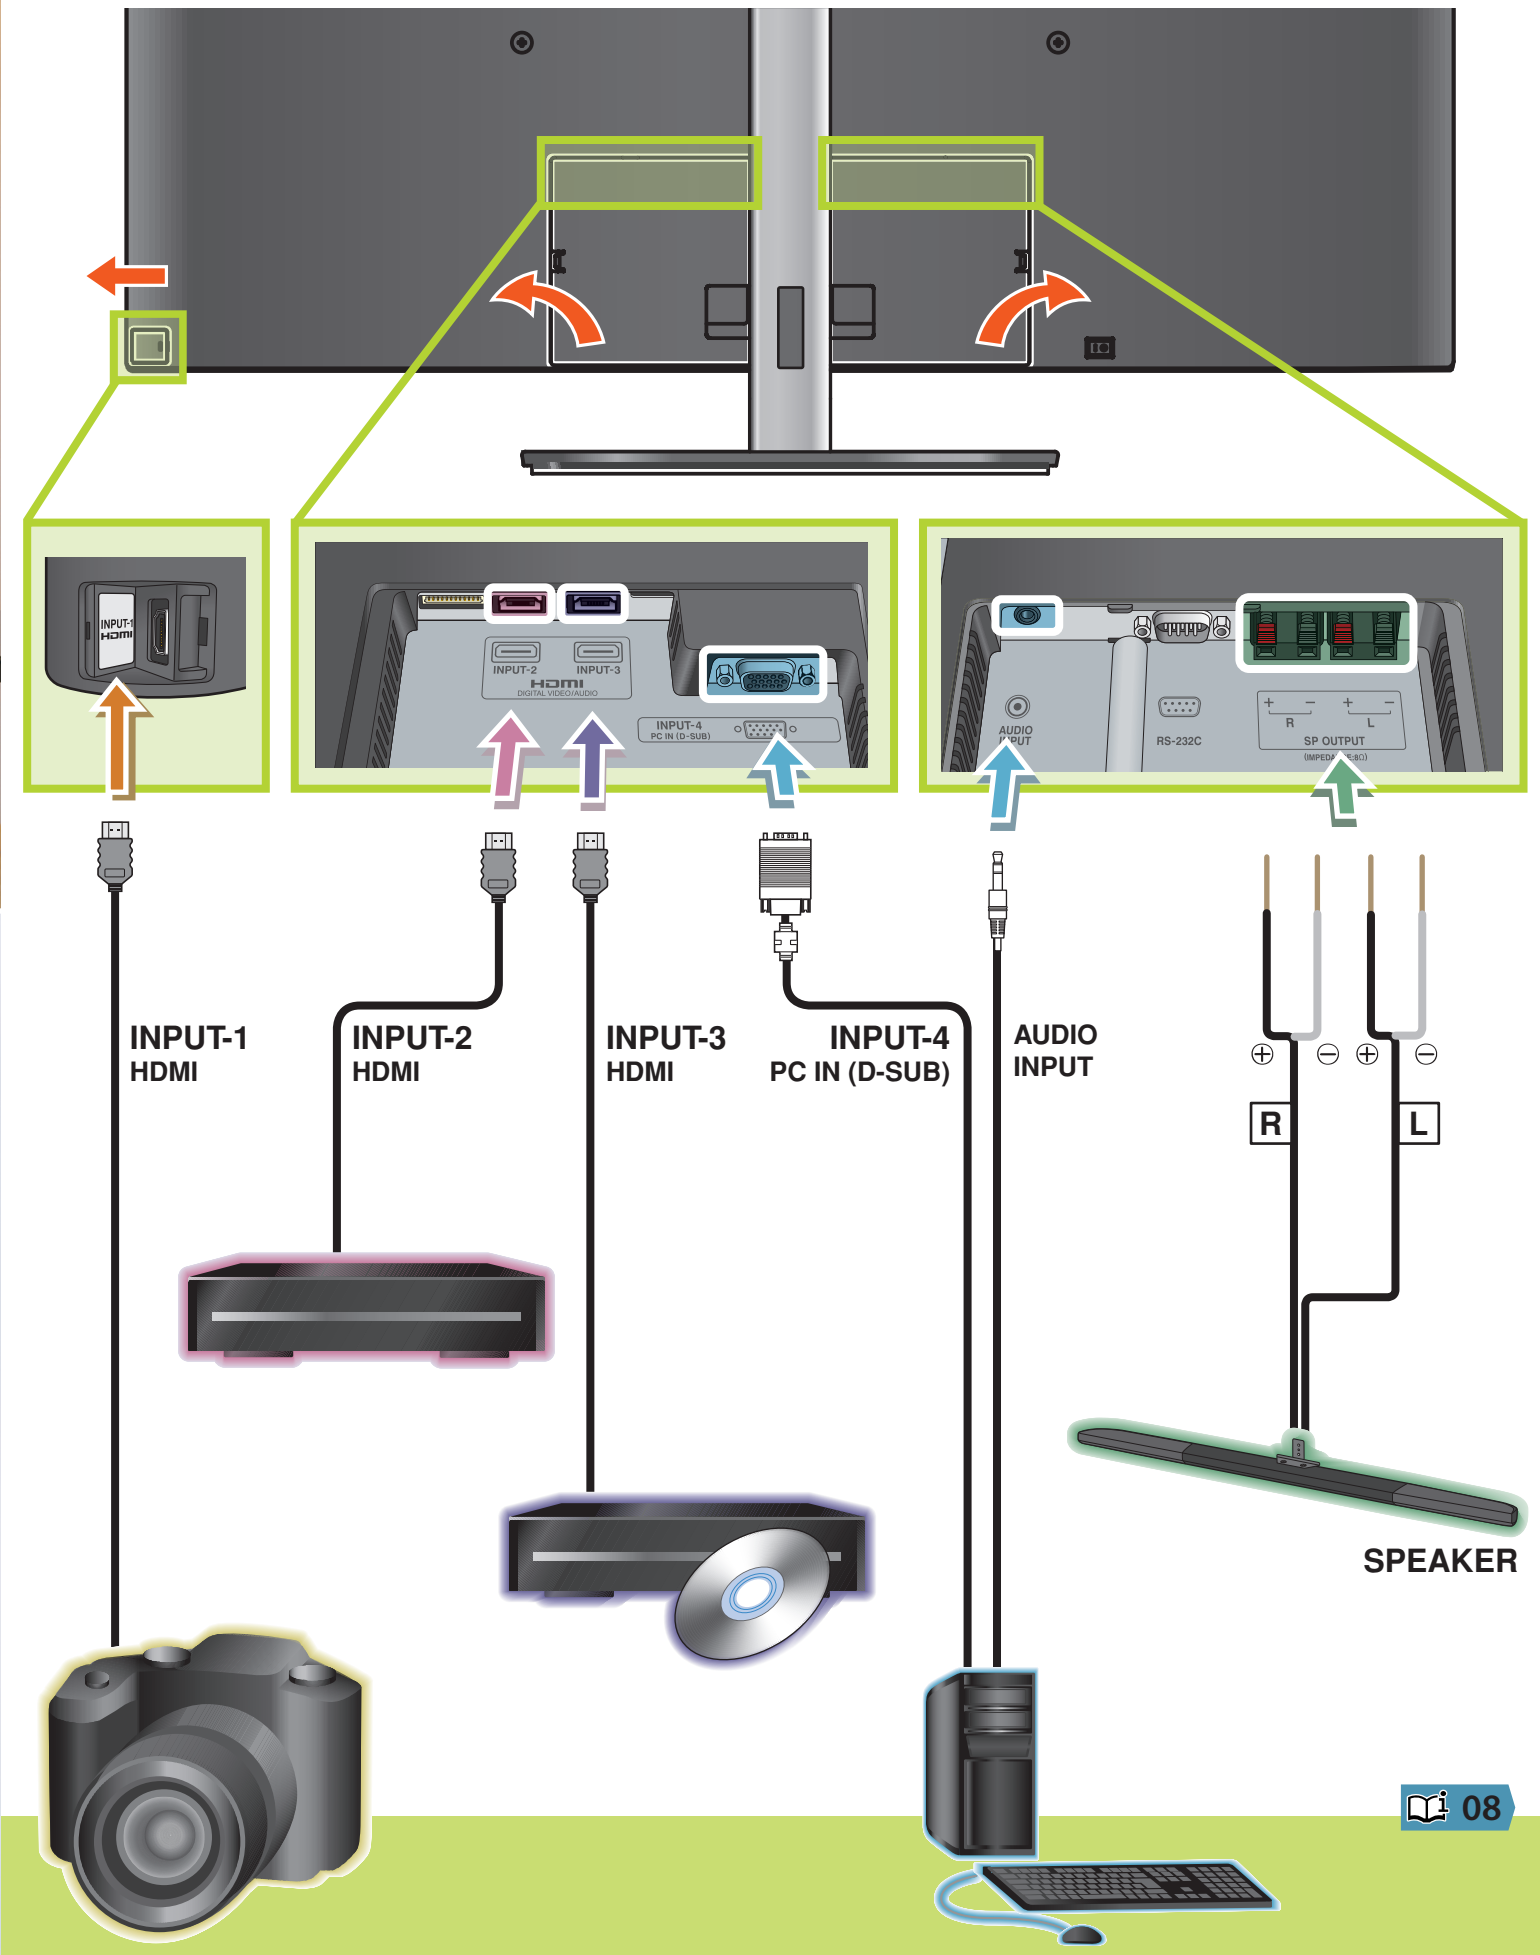

JVC LT-42WX70/GD-42X1

LCT2559-002B-H
0509HHH-MW-MT

05

1-1

1-2

1-3

08

2-1

2-2

2-3

10

3-1

3-2

3-3

12