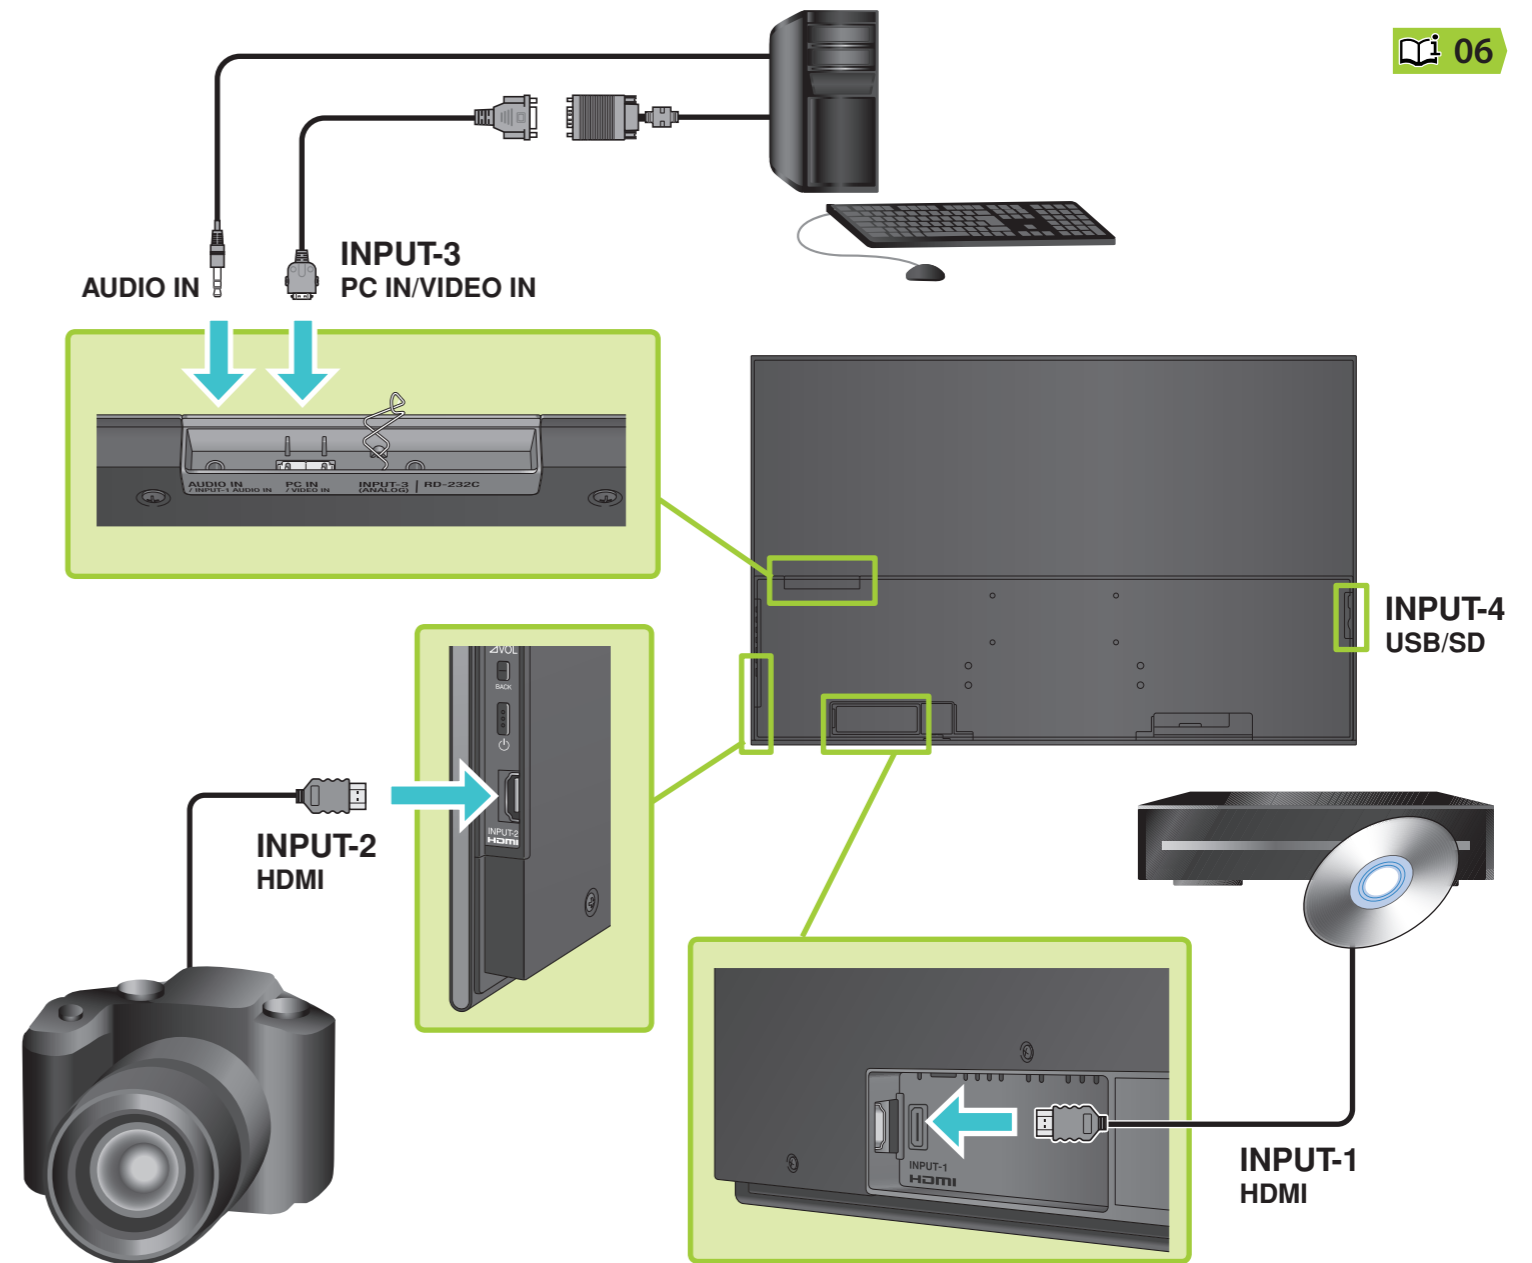

JVC GD-32X1

LCT2578-002A-H
0909HHH-MW-MT

05

05

05

08