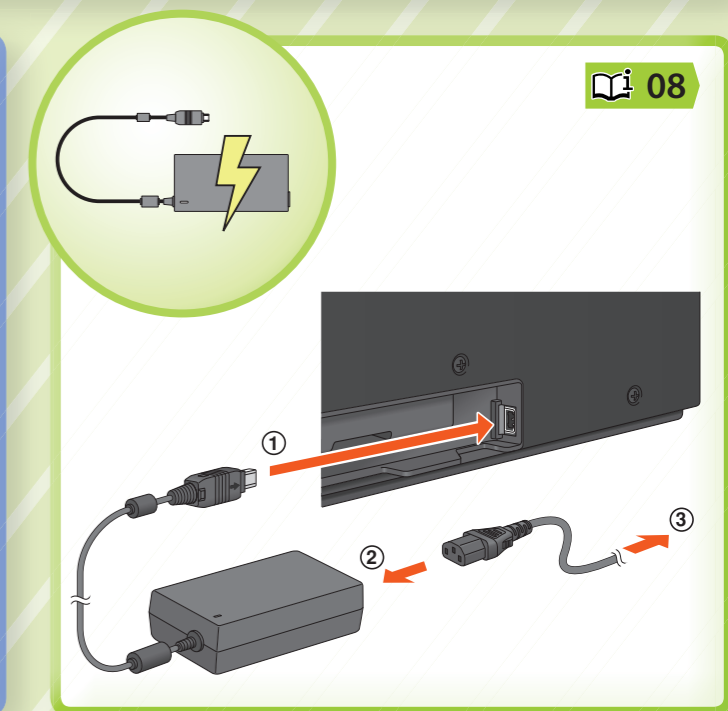

JVC GD-32X1

LCT2578-002A-H
0909HHH-MW-MT

05

05

05

08