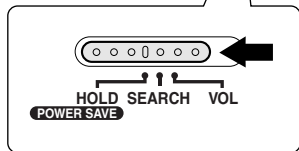

お知らせ

XM-C11

● パワーセーブモードについて

本機は、本体をホールド状態にすると、
パワーセーブモードになります。再生中
に5分以上何もボタン操作をしないと、
リモコンの表示窓が自動で消灯し電池の
消耗を減らします。

パワーセーブモードで再生中は、本体の
ランプが3秒ごとに点灯します。

なお、リモコンの▶/II ボタンを押す
と、パワーセーブは一時停止します。
(5分後に再び表示窓が消灯)
します