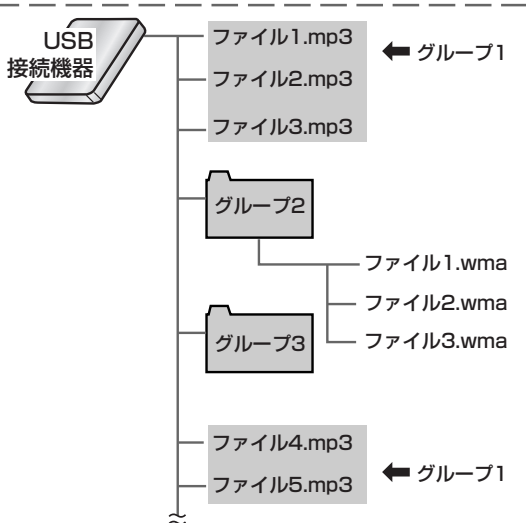

内蔵メモリー、USB機器の曲/グループの構成

内蔵メモリー→USB機器へのグループ録音(MOVE)およびUSB機器→内蔵メモリーへのグループ録音(MOVE)について(取扱説明書→37、39ページ参照)

- 録音先に新たにグループが作成されます。録音先のグループを選ぶことはできません。
- 録音元のグループが削除され(移動し)、収録されている他のグループ番号が繰り上がります。

例:内蔵メモリーのMy Songsグループ2をUSB機器に録音(MOVE)すると

グループ録音(転送)前

グループ録音(転送)後

ご注意

内蔵メモリー、USB機器ともにグループ1のグループ録音(MOVE)をしたときは、収録されている他のグループ番号は繰り上がりません。

内蔵メモリー→USB機器への1曲録音(MOVE)およびUSB機器→内蔵メモリーへの1曲録音(MOVE)とグループの削除について(取扱説明書→36、38、44ページ参照)

- 1曲録音(MOVE)のときは、録音先のグループが選ばず。録音元の曲が削除され(移動し)、他の曲番号が繰り上がります。
- 同じグループの1曲録音(MOVE)をくり返したり、編集操作の曲の削除で空になったグループは、再生時にグループ番号が表示されません。空のグループは、内蔵メモリーまたはUSB機器の「グループを削除する」の操作をして削除できます。グループが削除されると、収録されている他のグループ番号は振り直されます。

例:内蔵メモリーグループ1のD曲をUSB機器のグループ2に録音(MOVE)すると

ご注意 内蔵メモリー、USB機器ともにグループ1は削除できません。グループ1が空のときは、グループ2から表示されます。

USB機器の場合、グループ録音(MOVE)で移動する曲およびグループ削除のとき削除される曲は、MP3、WMA、WAV形式のファイルです。同一グループにMP3、WMA、WAV形式以外のファイルが入っているときは、本機でグループ録音(MOVE)やグループ削除の操作をしても、ファイルが削除されないためグループが残ります。この場合、グループ番号は変わりません。