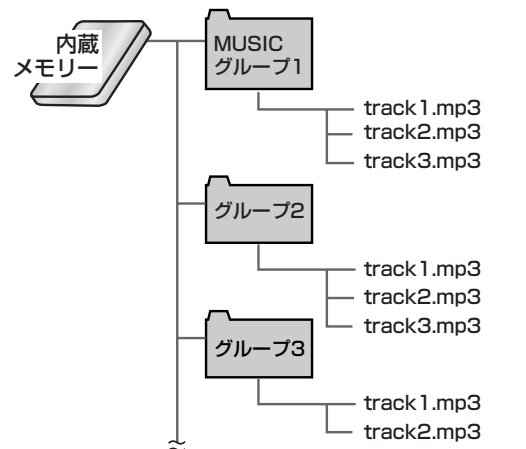

内蔵メモリー、USB機器の曲/グループの構成

内蔵メモリー→USB機器へのグループ録音(MOVE)およびUSB機器→内蔵メモリーへのグループ録音(MOVE)について(取扱説明書→37、39ページ参照)

- 録音先に新たにグループが作成されます。録音先のグループを選ぶことはできません。
- 録音元のグループが削除され(移動し)、収録されている他のグループ番号が繰り上がります。

例:内蔵メモリーのMy Songsグループ2をUSB機器に録音(MOVE)すると

グループ録音(転送)前

グループ録音(転送)後

ご注意

内蔵メモリー、USB機器ともにグループ1のグループ録音(MOVE)をしたときは、収録されている他のグループ番号は繰り上がりません。

内蔵メモリー→USB機器への1曲録音(MOVE)およびUSB機器→内蔵メモリーへの1曲録音(MOVE)とグループの削除について(取扱説明書→36、38、44ページ参照)

- 1曲録音(MOVE)のときは、録音先のグループが選ばず。録音元の曲が削除され(移動し)、他の曲番号が繰り上がります。
- 同じグループの1曲録音(MOVE)をくり返したり、編集操作の曲の削除で空になったグループは、再生時にグループ番号が表示されません。空のグループは、内蔵メモリーまたはUSB機器の「グループを削除する」の操作をして削除できます。グループが削除されると、収録されている他のグループ番号は振り直されます。

例:内蔵メモリーグループ1のD曲をUSB機器のグループ2に録音(MOVE)すると

ご注意 内蔵メモリー、USB機器ともにグループ1は削除できません。グループ1が空のときは、グループ2から表示されます。

USB機器の場合、グループ録音(MOVE)で移動する曲およびグループ削除のとき削除される曲は、MP3、WMA、WAV形式のファイルです。同一グループにMP3、WMA、WAV形式以外のファイルが入っているときは、本機でグループ録音(MOVE)やグループ削除の操作をしても、ファイルが削除されないためグループが残ります。この場合、グループ番号は変わりません。