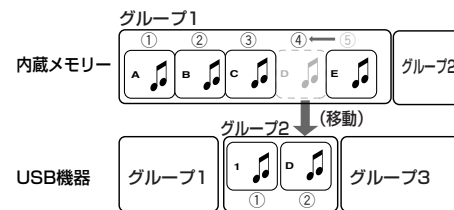

内蔵メモリー、USB機器の曲/グループの構成

内蔵メモリー→USB機器へのグループ録音(MOVE)およびUSB機器→内蔵メモリーへのグループ録音(MOVE)について(取扱説明書→37、39ページ参照)

- 録音先に新たにグループが作成されます。録音先のグループを選ぶことはできません。
- 録音元のグループが削除され(移動し)、収録されている他のグループ番号が繰り上がります。

例:内蔵メモリーのMy Songsグループ2をUSB機器に録音(MOVE)すると

グループ録音(転送)前

グループ録音(転送)後

ご注意

内蔵メモリー、USB機器ともにグループ1のグループ録音(MOVE)をしたときは、収録されている他のグループ番号は繰り上がりません。

内蔵メモリー→USB機器への1曲録音(MOVE)およびUSB機器→内蔵メモリーへの1曲録音(MOVE)とグループの削除について(取扱説明書→36、38、44ページ参照)

- 1曲録音(MOVE)のときは、録音先のグループが選ばず。録音元の曲が削除され(移動し)、他の曲番号が繰り上がります。
- 同じグループの1曲録音(MOVE)をくり返したり、編集操作の曲の削除で空になったグループは、再生時にグループ番号が表示されません。空のグループは、内蔵メモリーまたはUSB機器の「グループを削除する」の操作をして削除できます。グループが削除されると、収録されている他のグループ番号は振り直されます。

例:内蔵メモリーグループ1のD曲をUSB機器のグループ2に録音(MOVE)すると

ご注意 内蔵メモリー、USB機器ともにグループ1は削除できません。グループ1が空のときは、グループ2から表示されます。

USB機器の場合、グループ録音(MOVE)で移動する曲およびグループ削除のとき削除される曲は、MP3、WMA、WAV形式のファイルです。同一グループにMP3、WMA、WAV形式以外のファイルが入っているときは、本機でグループ録音(MOVE)やグループ削除の操作をしても、ファイルが削除されないためグループが残ります。この場合、グループ番号は変わりません。