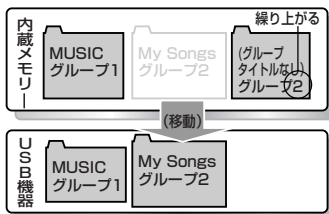

内蔵メモリー、USB機器の曲/グループの構成

内蔵メモリー→USB機器へのグループ録音(MOVE)およびUSB機器→内蔵メモリーへのグループ録音(MOVE)について(取扱説明書→37、39ページ参照)

- 録音先に新たにグループが作成されます。録音先のグループを選ぶことはできません。
- 録音元のグループが削除され(移動し)、収録されている他のグループ番号が繰り上がります。

例:内蔵メモリーのMy Songsグループ2をUSB機器に録音(MOVE)すると

グループ録音(転送)前

グループ録音(転送)後

ご注意

内蔵メモリー、USB機器ともにグループ1のグループ録音(MOVE)をしたときは、収録されている他のグループ番号は繰り上がりません。

内蔵メモリー→USB機器への1曲録音(MOVE)およびUSB機器→内蔵メモリーへの1曲録音(MOVE)とグループの削除について(取扱説明書→36、38、44ページ参照)

- 1曲録音(MOVE)のときは、録音先のグループが選ばず。録音元の曲が削除され(移動し)、他の曲番号が繰り上がります。
- 同じグループの1曲録音(MOVE)をくり返したり、編集操作の曲の削除で空になったグループは、再生時にグループ番号が表示されません。空のグループは、内蔵メモリーまたはUSB機器の「グループを削除する」の操作をして削除できます。グループが削除されると、収録されている他のグループ番号は振り直されます。

例:内蔵メモリーグループ1のD曲をUSB機器のグループ2に録音(MOVE)すると

ご注意 内蔵メモリー、USB機器ともにグループ1は削除できません。グループ1が空のときは、グループ2から表示されます。

USB機器の場合、グループ録音(MOVE)で移動する曲およびグループ削除のとき削除される曲は、MP3、WMA、WAV形式のファイルです。同一グループにMP3、WMA、WAV形式以外のファイルが入っているときは、本機でグループ録音(MOVE)やグループ削除の操作をしても、ファイルが削除されないためグループが残ります。この場合、グループ番号は変わりません。