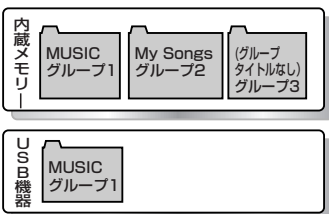

内蔵メモリー、USB機器の曲/グループの構成

内蔵メモリー→USB機器へのグループ録音(MOVE)およびUSB機器→内蔵メモリーへのグループ録音(MOVE)について(取扱説明書→37、39ページ参照)

- 録音先に新たにグループが作成されます。録音先のグループを選ぶことはできません。
- 録音元のグループが削除され(移動し)、収録されている他のグループ番号が繰り上がります。

例:内蔵メモリーのMy Songsグループ2をUSB機器に録音(MOVE)すると

グループ録音(転送)前

グループ録音(転送)後

ご注意

内蔵メモリー、USB機器ともにグループ1のグループ録音(MOVE)をしたときは、収録されている他のグループ番号は繰り上がりません。

内蔵メモリー→USB機器への1曲録音(MOVE)およびUSB機器→内蔵メモリーへの1曲録音(MOVE)とグループの削除について(取扱説明書→36、38、44ページ参照)

- 1曲録音(MOVE)のときは、録音先のグループが選ばず。録音元の曲が削除され(移動し)、他の曲番号が繰り上がります。
- 同じグループの1曲録音(MOVE)をくり返したり、編集操作の曲の削除で空になったグループは、再生時にグループ番号が表示されません。空のグループは、内蔵メモリーまたはUSB機器の「グループを削除する」の操作をして削除できます。グループが削除されると、収録されている他のグループ番号は振り直されます。