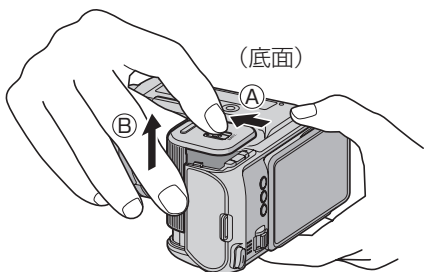

## バッテリーの取り付け方

- 1** ①A方向にスイッチをスライドしたまま  
②B方向にスライドさせてカバーを  
開ける

- 2** バッテリーを押し付けて  
スライドさせる  
(カチッと音がする)

- 3** 本体とカバーの印を合わせ  
カバーをスライドさせる  
(カチッと音がする)

### バッテリーの取りはずしかた

- ② スライドして  
はずす