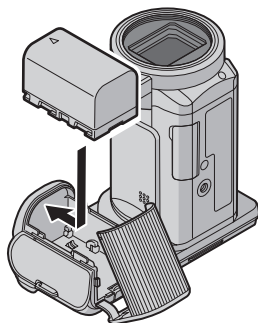

## バッテリーの取り付け方

- 1** ①A方向にスイッチをスライドしたまま  
②B方向にスライドさせてカバーを  
開ける

- 2** バッテリーを押し付けて  
スライドさせる  
(カチッと音がする)

- 3** 本体とカバーの印を合わせ  
カバーをスライドさせる  
(カチッと音がする)

### バッテリーの取りはずしかた

- ② スライドして  
はずす