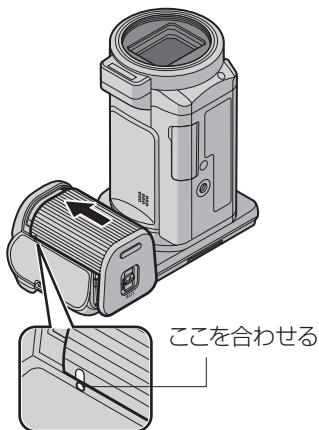

## バッテリーの取り付け方

- 1** ①A方向にスイッチをスライドしたまま  
②B方向にスライドさせてカバーを  
開ける

- 2** バッテリーを押し付けて  
スライドさせる  
(カチッと音がする)

- 3** 本体とカバーの印を合わせ  
カバーをスライドさせる  
(カチッと音がする)

### バッテリーの取りはずしかた

- ② スライドして  
はずす