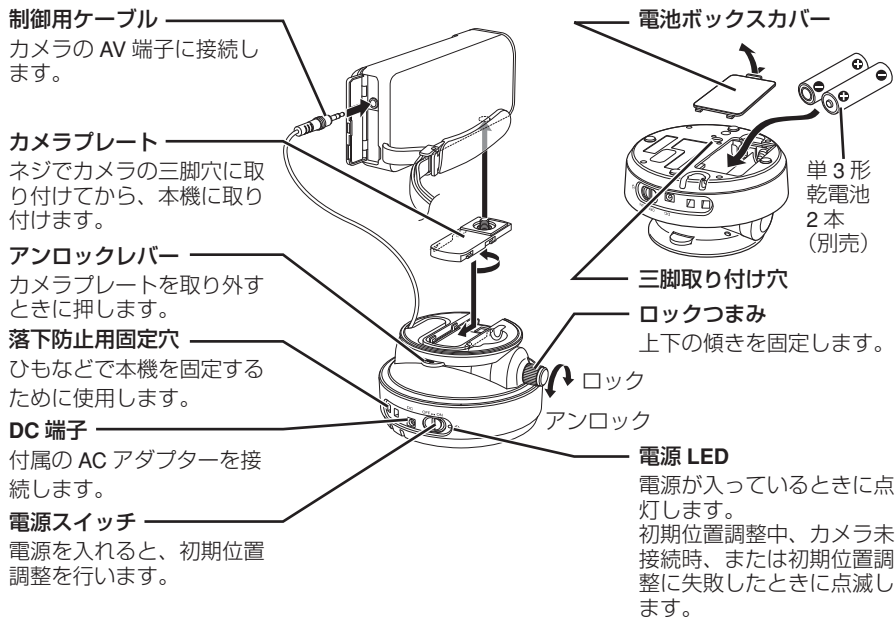

付属品

ACアダプター (AC-V11)

取扱説明書 (本書)

カメラプレート

各部の名称とカムコーダーの接続方法

※本機にカメラを取り付けた場合、カメラに HDMI ケーブルを接続しないでください。

仕様

本体	
電源	AC アダプター使用時: DC 5.2 V、単 3 形アルカリ乾電池 : 1.5 V x 2、単 3 形充電池ニッケル水素電池 : 1.2 V x 2
消費電力	0.8 W、定格消費電流 : 1.0 A (AC アダプター使用時)
外形寸法 (mm)	113 x 67 x 107 (幅 x 高さ x 奥行き、カメラプレート含む)
質量	約 225 g (本体のみ)
可動範囲	左右 : 約 90° (電動)、上下 : 約 20° (手動)
動作環境	許容動作温度 : 5°C ~ 40°C、許容保存温度 : -20°C ~ 50°C、許容相対湿度 : 35% ~ 80%
連続動作時間	約 6 時間 (アルカリ乾電池使用時) (使用条件によって短くなる場合があります)
AC アダプター (AC-V11)	
電源	AC 100 V - 240 V、50 Hz/60 Hz
出力	DC 5.2 V、1.0 A
外形寸法 (mm)	66 x 28 x 47 (幅 x 高さ x 奥行き、コードと AC プラグを含まず)
質量	約 71 g
許容動作温度	0°C ~ 40°C